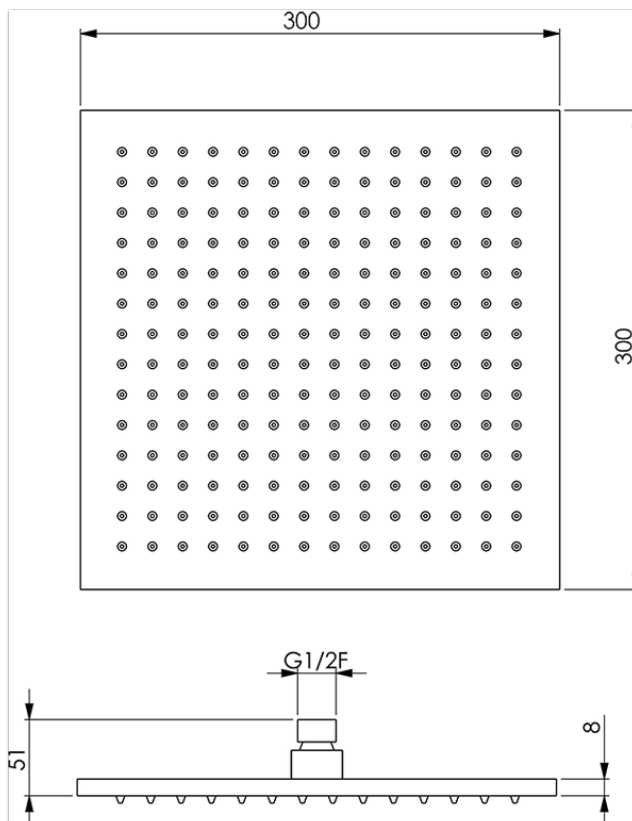

## Soffione doccia SHOWER\_SS016340

SS016340

<https://www.huberitalia.com/soffione-doccia-shower-ss016340>

2025-04-08