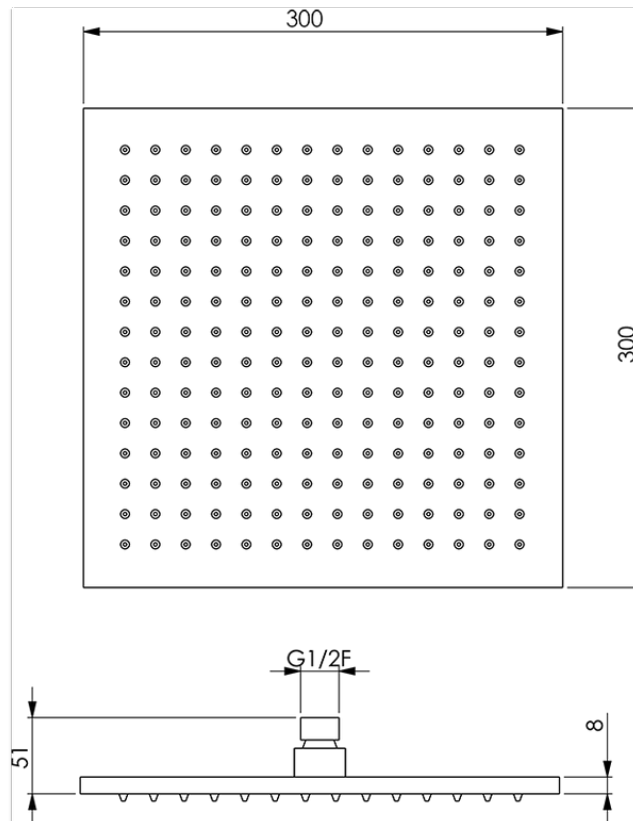

Soffione doccia SHOWER_SS016340

SS016340

<https://www.huberitalia.com/soffione-doccia-shower-ss016340>

2025-04-08