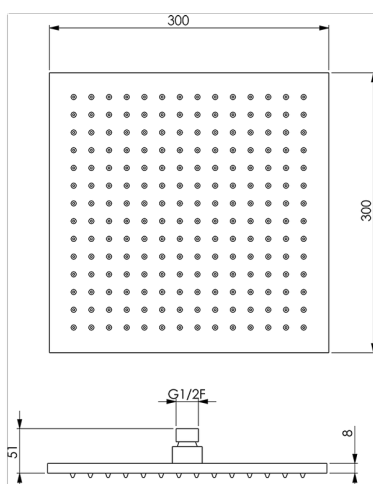

Soffione doccia SHOWER_SS016340

MODELLO **SS016340**

Soffione doccia,quadro 300x300 mm sp.8 mm,Ottone

FINITURE DISPONIBILI

-  **21** 21 Cromo
-  **2B** 2B Nichel Lucido
-  **2F** 2F Nichel Spazzolato
-  **40** 40 Nero Opaco
-  **4Q** 4Q Bianco Opaco