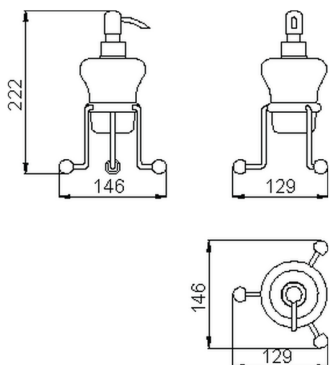

Porta sapone liquido CROISSETTE_4030.01H.

MODELLO **4030.01H.**

Porta sapone liquido, in ceramica

FINITURE DISPONIBILI

-  **AC** AC Nichel Satinato Spazzolato
-  **BA** BA Vecchio Bronzo
-  **CR** CR Cromo
-  **2W** 2W Oro Spazzolato