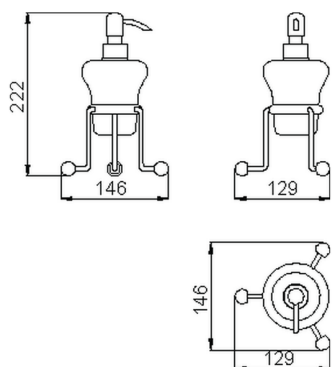

CARATTERISTICHE

2024-12-22