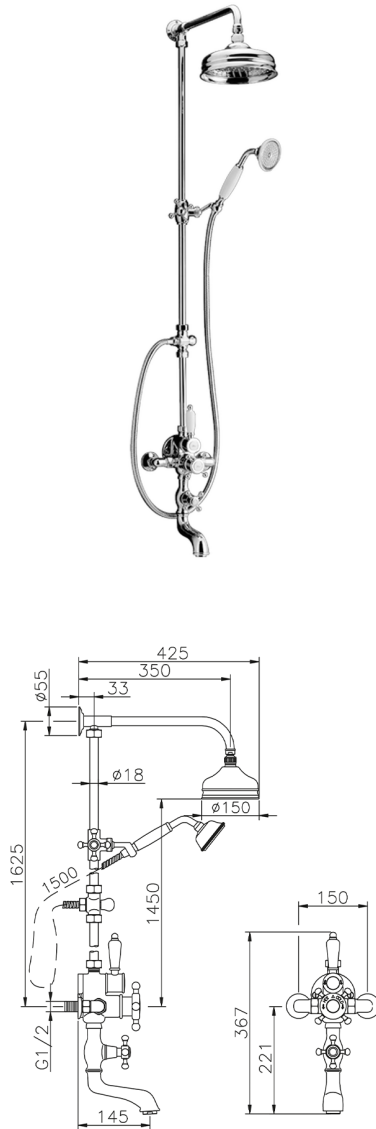

Colonna vasca termostatica 3 funzioni COLUMNS_592.VT01H.

MODELLO **592.VT01H.**

Colonna vasca termostatica 3 funzioni,deviatore 2 uscite,colonna fissa,2 rubinetti d'arresto,supporto doccetta scorrevole,doccetta monogetto Classica D.78 mm in ottone,soffione tondo D.150 mm in Ottone,flex Ottone 150 cm

FINITURE DISPONIBILI

- | | |
|---|---|
|  | AC AC Nichel Satinato Spazzolato |
|  | AG AG Oro Antico |
|  | BA BA Vecchio Bronzo |
|  | CR CR Cromo |
|  | 2W 2W Oro Spazzolato |

CARATTERISTICHE

Ricambio Cartuccia **24.04A.PP**
Cartuccia Termostatica Plus P 8X20