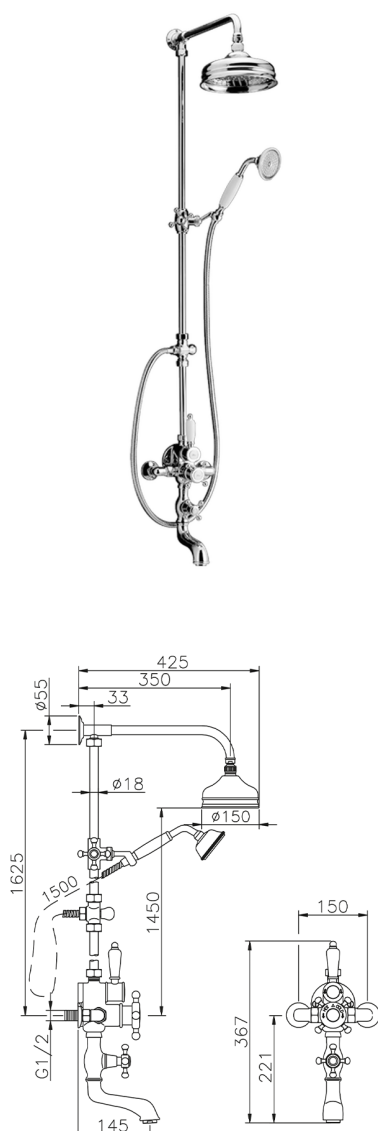

Colonna vasca termostatica 3 funzioni COLUMNS_592.VT01H.

MODELLO **592.VT01H.**

Colonna vasca termostatica 3 funzioni, deviatore 2 uscite, colonna fissa, 2 rubinetti d'arresto, supporto doccetta scorrevole, doccetta monogetto Classica D.78 mm in ottone, soffione tondo D.150 mm in Ottone, flex Ottone 150 cm

FINITURE DISPONIBILI

-  **AC** AC Nichel Satinato Spazzolato
-  **AG** AG Oro Antico
-  **BA** BA Vecchio Bronzo
-  **CR** CR Cromo
-  **2W** 2W Oro Spazzolato

CARATTERISTICHE

Ricambio Cartuccia **24.04A.PP**

Cartuccia Termostatica Plus P 8X20

Termostatico

Il Termostatico Huber è il tuo personale gestore dell'acqua che ti aiuta a gestire e controllare acqua ed energia senza sprechi.

2024-12-04