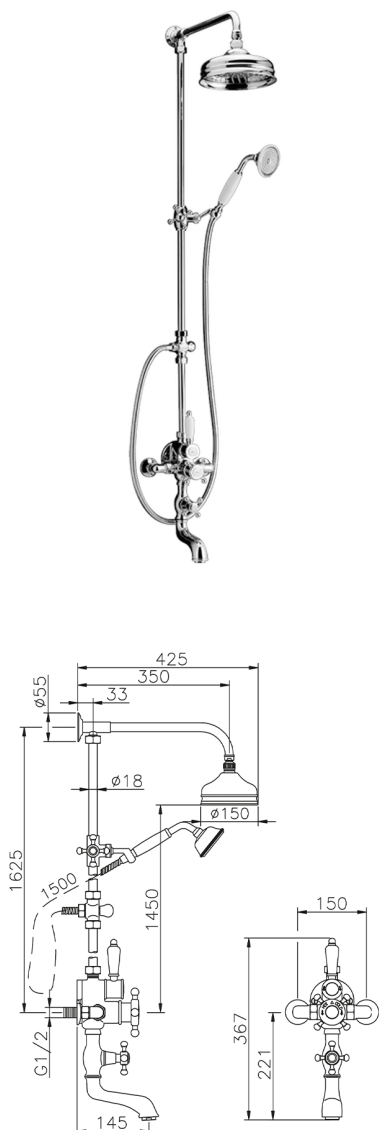

Colonna vasca termostatica 3 funzioni COLUMNS_592.VT01H.

MODELLO **592.VT01H.**

Colonna vasca termostatica 3 funzioni,deviatore 2 uscite,colonna fissa,2 rubinetti d'arresto,supporto doccetta scorrevole,doccetta monogetto Classica D.78 mm in ottone,soffione tondo D.150 mm in Ottone,flex Ottone 150 cm

FINITURE DISPONIBILI

-  **AC** AC Nichel Satinato Spazzolato
-  **AG** AG Oro Antico
-  **BA** BA Vecchio Bronzo
-  **CR** CR Cromo
-  **2W** 2W Oro Spazzolato

CARATTERISTICHE

Ricambio Cartuccia **24.04A.PP**

Cartuccia Termostatica Plus P 8X20

Termostatico

Il Termostatico Huber è il tuo personale gestore dell'acqua che ti aiuta a gestire e controllare acqua ed energia senza sprechi.

2025-01-03