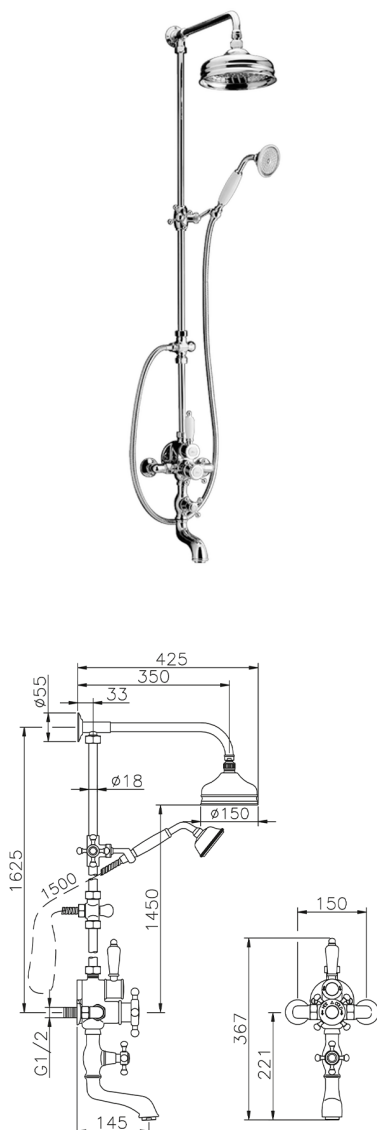

**Colonna vasca termostatica 3 funzioni COLUMNS\_592.VT01H.****MODELLO 592.VT01H.**

Colonna vasca termostatica 3 funzioni,deviatore 2 uscite,colonna fissa,2 rubinetti d'arresto,supporto doccetta scorrevole,doccetta monogetto Classica D.78 mm in ottone,soffione tondo D.150 mm in Ottone,flex Ottone 150 cm

**FINITURE DISPONIBILI**

-  **AC** AC Nichel Satinato Spazzolato
-  **AG** AG Oro Antico
-  **BA** BA Vecchio Bronzo
-  **CR** CR Cromo
-  **2W** 2W Oro Spazzolato

**CARATTERISTICHE**Ricambio Cartuccia **24.04A.PP****Cartuccia Termostatica Plus P 8X20****Termostatico**