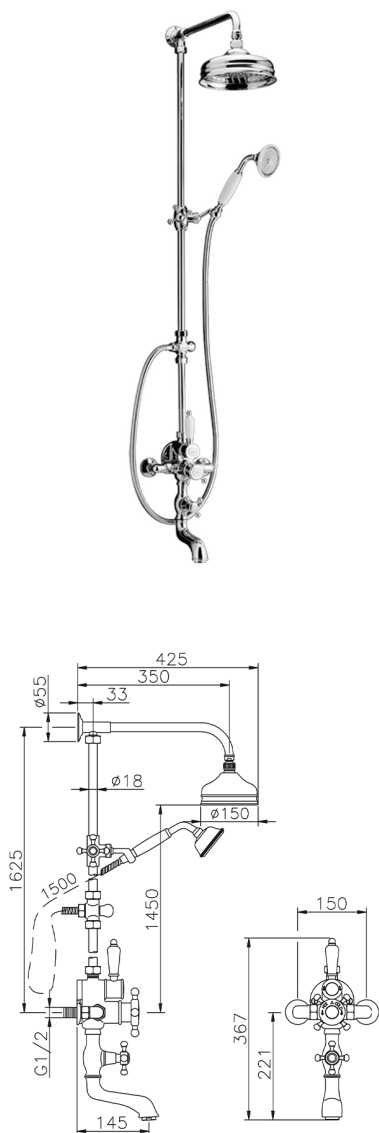

Colonna vasca termostatica 3 funzioni COLUMNS_592.VT01H.

MODELLO **592.VT01H.**

Colonna vasca termostatica 3 funzioni,deviatore 2 uscite,colonna fissa,2 rubinetti d'arresto,supporto doccetta scorrevole,doccetta monogetto Classica D.78 mm in ottone,soffione tondo D.150 mm in Ottone,flex Ottone 150 cm

FINITURE DISPONIBILI

-  **AC** AC Nichel Satinato Spazzolato
-  **AG** AG Oro Antico
-  **BA** BA Vecchio Bronzo
-  **CR** CR Cromo
-  **2W** 2W Oro Spazzolato

CARATTERISTICHE

Ricambio Cartuccia **24.04A.PP**

Cartuccia Termostatica Plus P 8X20

Termostatico

Il Termostatico Huber è il tuo personale gestore dell'acqua che ti aiuta a gestire e controllare acqua ed energia senza sprechi.

2024-12-22