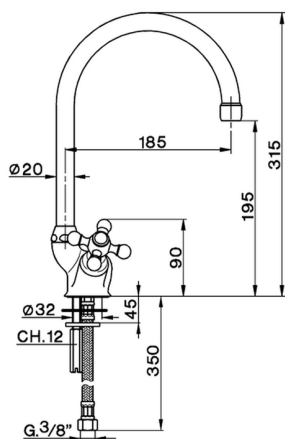

Miscelatore lavello KITCHEN_AR900530

MODELLO **AR900530**

Miscelatore lavello, bocca girevole, flex inox G.3/8"

FINITURE DISPONIBILI

CARATTERISTICHE

2025-01-02