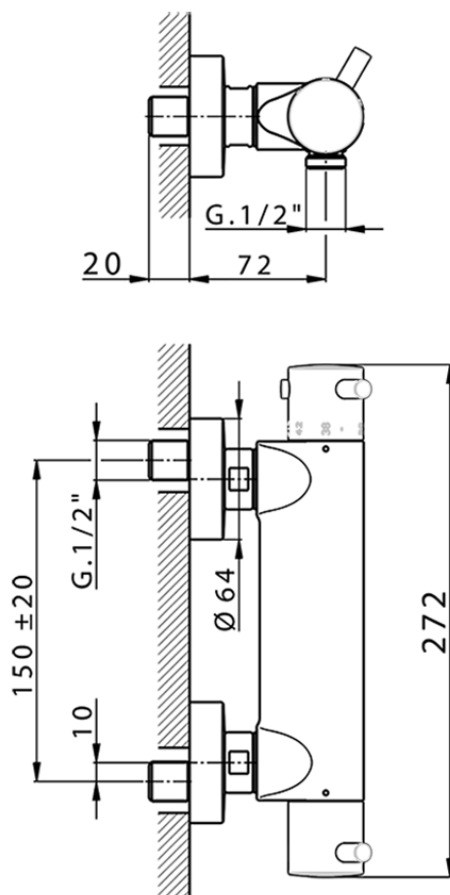

## Miscelatore termostatico doccia NUOVA KIRUNA\_K2T01010

K2T01010

<https://huberitalia.com/miscelatore-termostatico-doccia-nuova-kiruna-k2t01010>

2024-11-21