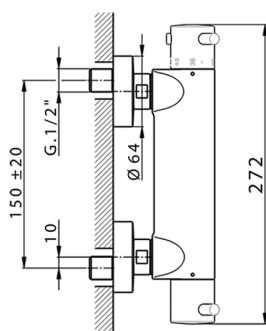

Miscelatore termostatico doccia NUOVA KIRUNA_K2T01010

MODELLO **K2T01010**

Miscelatore termostatico doccia, senza completo doccia

FINITURE DISPONIBILI

-  **21** 21 Cromo
-  **26** 26 Vecchio Rame
-  **2F** 2F Nichel Spazzolato
-  **2W** 2W Oro Spazzolato
-  **40** 40 Nero Opaco
-  **4Q** 4Q Bianco Opaco

CARATTERISTICHE

Ricambio Cartuccia **24.04A.PP**

Cartuccia Termostatica Plus P 8X20

Termostatico

Il Termostatico Huber è il tuo personale gestore dell'acqua che ti aiuta a gestire e controllare acqua ed energia senza sprechi.