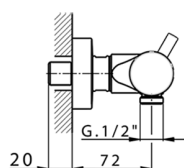

Miscelatore termostatico doccia NUOVA KIRUNA_K2T01010

MODELLO **K2T01010**

Miscelatore termostatico doccia, senza completo doccia

FINITURE DISPONIBILI

- **21** 21 Cromo
- **26** 26 Vecchio Rame
- **2F** 2F Nichel Spazzolato
- **2W** 2W Oro Spazzolato
- **40** 40 Nero Opaco
- **4Q** 4Q Bianco Opaco

CARATTERISTICHE

Ricambio Cartuccia **24.04A.PP**

Cartuccia Termostatica Plus P 8X20

Termostatico

Il Termostatico Huber è il tuo personale gestore dell'acqua che ti aiuta a gestire e controllare acqua ed energia senza sprechi.