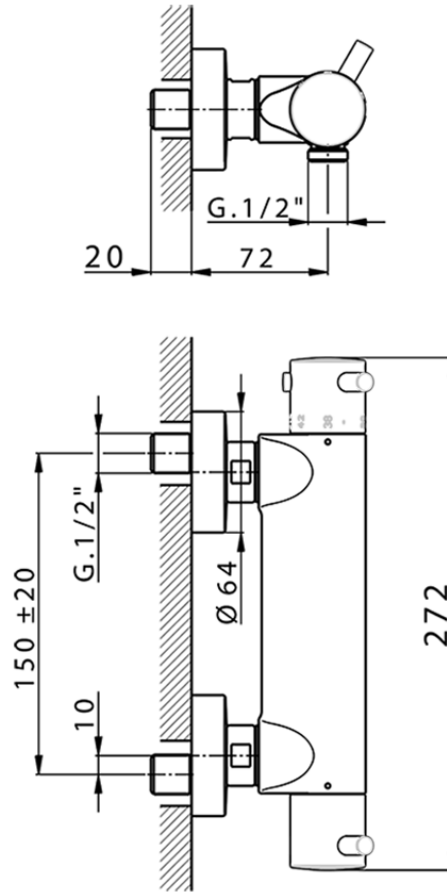

Miscelatore termostatico doccia NUOVA KIRUNA_K2T01010

K2T01010

<https://huberitalia.com/miscelatore-termostatico-doccia-nuova-kiruna-k2t01010>

2024-11-21