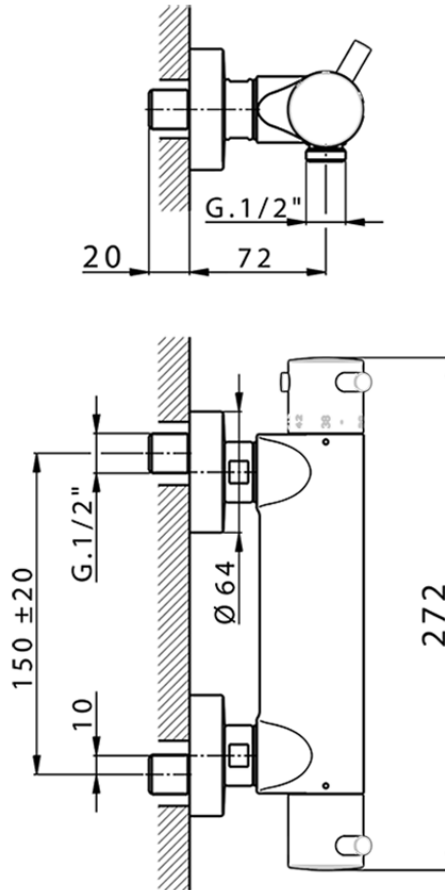

Miscelatore termostatico doccia NUOVA KIRUNA_K2T01010

K2T01010

<https://huberitalia.com/miscelatore-termostatico-doccia-nuova-kiruna-k2t01010>

2024-11-21