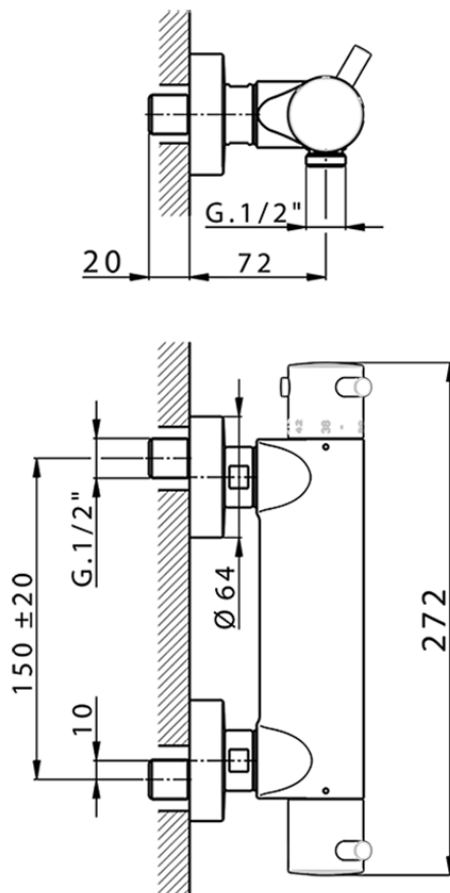

Miscelatore termostatico doccia NUOVA KIRUNA_K2T01010

K2T01010

<https://huberitalia.com/miscelatore-termostatico-doccia-nuova-kiruna-k2t01010>

2024-11-21