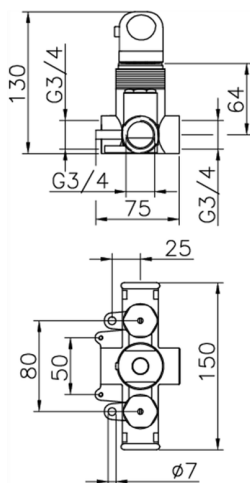

## Miscelatore termostatico centrale COLLETTIVITÀ\_445.PR01H.

MODELLO **445.PR01H.**

Miscelatore termostatico centrale

FINITURE DISPONIBILI

CARATTERISTICHE

Ricambio Cartuccia **23.51A.HF**

**Cartuccia Termostatica HF**