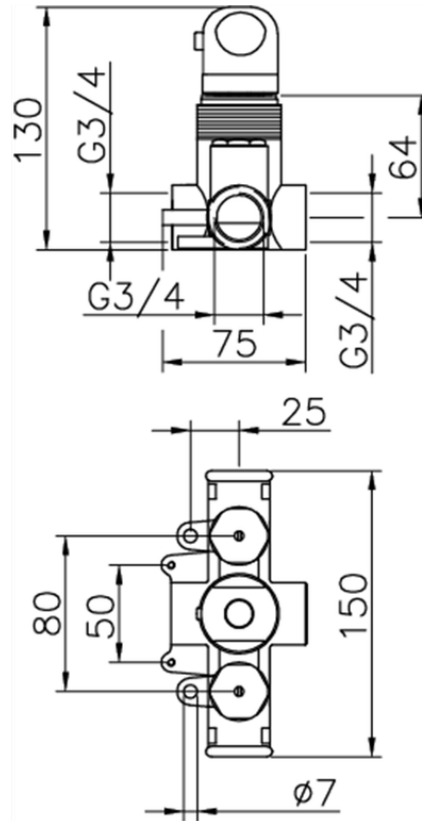

Miscelatore termostatico centrale COLLETTIVITÀ_445.PR01H.

445.PR01H.

<https://www.huberitalia.com/miscelatore-termostatico-centrale-collettivita-445-pr01h>

2024-12-21