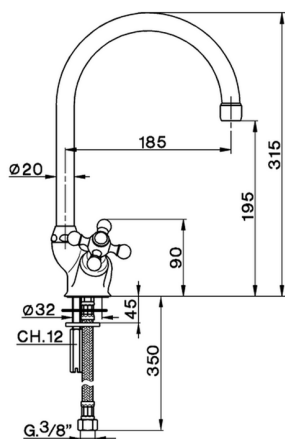

Miscelatore lavello KITCHEN_AR900530

MODELLO **AR900530**

Miscelatore lavello, bocca girevole, flex inox G.3/8"

FINITURE DISPONIBILI

CARATTERISTICHE

2024-11-21