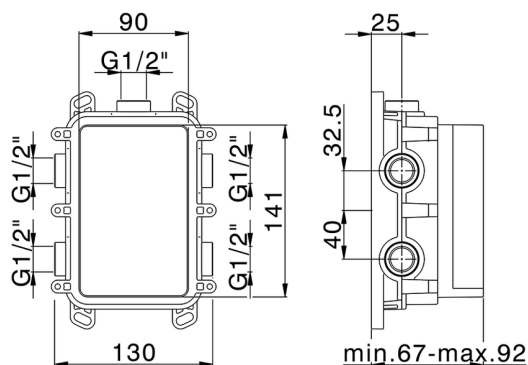

One-Box Universale per incasso ONE BOX_ZB00B030

MODELLO **ZB00B030**

One-Box Universale per incasso, per termostatico o monocomando 1 o 2 o 3 uscite, senza parte esterna, senza silenzianti, con guarnizione per sigillatura

FINITURE DISPONIBILI

04 04 Senza Finitura

CARATTERISTICHE

Incasso **1**
Installazione **Incasso**

Termostatico

Il Termostatico Huber è il tuo personale gestore dell'acqua che ti aiuta a gestire e controllare acqua ed energia senza sprechi.

2024-12-22