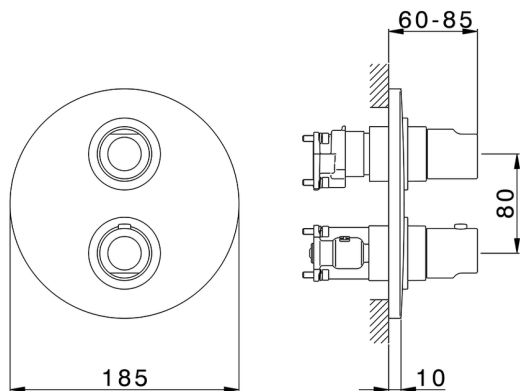

Completo Termostatico per One-Box ONE BOX_NM0BT030

MODELLO **NM0BT030**

Completo Termostatico per One-Box, con devia stop 1-2-3 uscite, profondità minima di installazione 67 mm, senza parte incasso, per art. ZB00B030-ZB00B031

FINITURE DISPONIBILI

21 21 Cromo

CARATTERISTICHE

Ricambio Cartuccia **24.04A.PP**

Cartuccia Termostatica Plus P 8X20

Installazione **Incasso**

Parti Incasso necessarie **ZB00B031**

ZB00B030