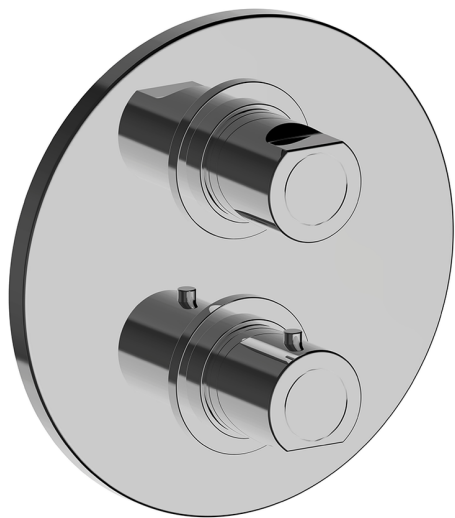

Completo Termostatico per One-Box ONE BOX_NM0BT030

MODELLO **NM0BT030**

Completo Termostatico per One-Box, con devia stop 1-2-3 uscite, profondità minima di installazione 67 mm, senza parte incasso, per art. ZB00B030-ZB00B031

FINITURE DISPONIBILI

21 21 Cromo

CARATTERISTICHE

Ricambio Cartuccia **24.04A.PP**

Cartuccia Termostatica Plus P 8X20

Installazione **Incasso**

Parti Incasso necessarie **ZB00B031**

ZB00B030

DeviaStop

La tecnologia Devia Stop di Huber consente con un semplice movimento rotativo di gestire la portata dell'acqua e di scegliere la modalità d'erogazione (soffione, doccia a mano).

Termostatico

Il Termostatico Huber è il tuo personale gestore dell'acqua che ti aiuta a gestire e controllare acqua ed energia senza sprechi.

One-Box Universale per incasso, per termostatico o monocomando 1 o 2 o 3 uscite, senza parte esterna, con silenziosi, con guarnizione per sigillatura

FINITURE DISPONIBILI

04 04 Senza Finitura

CARATTERISTICHE