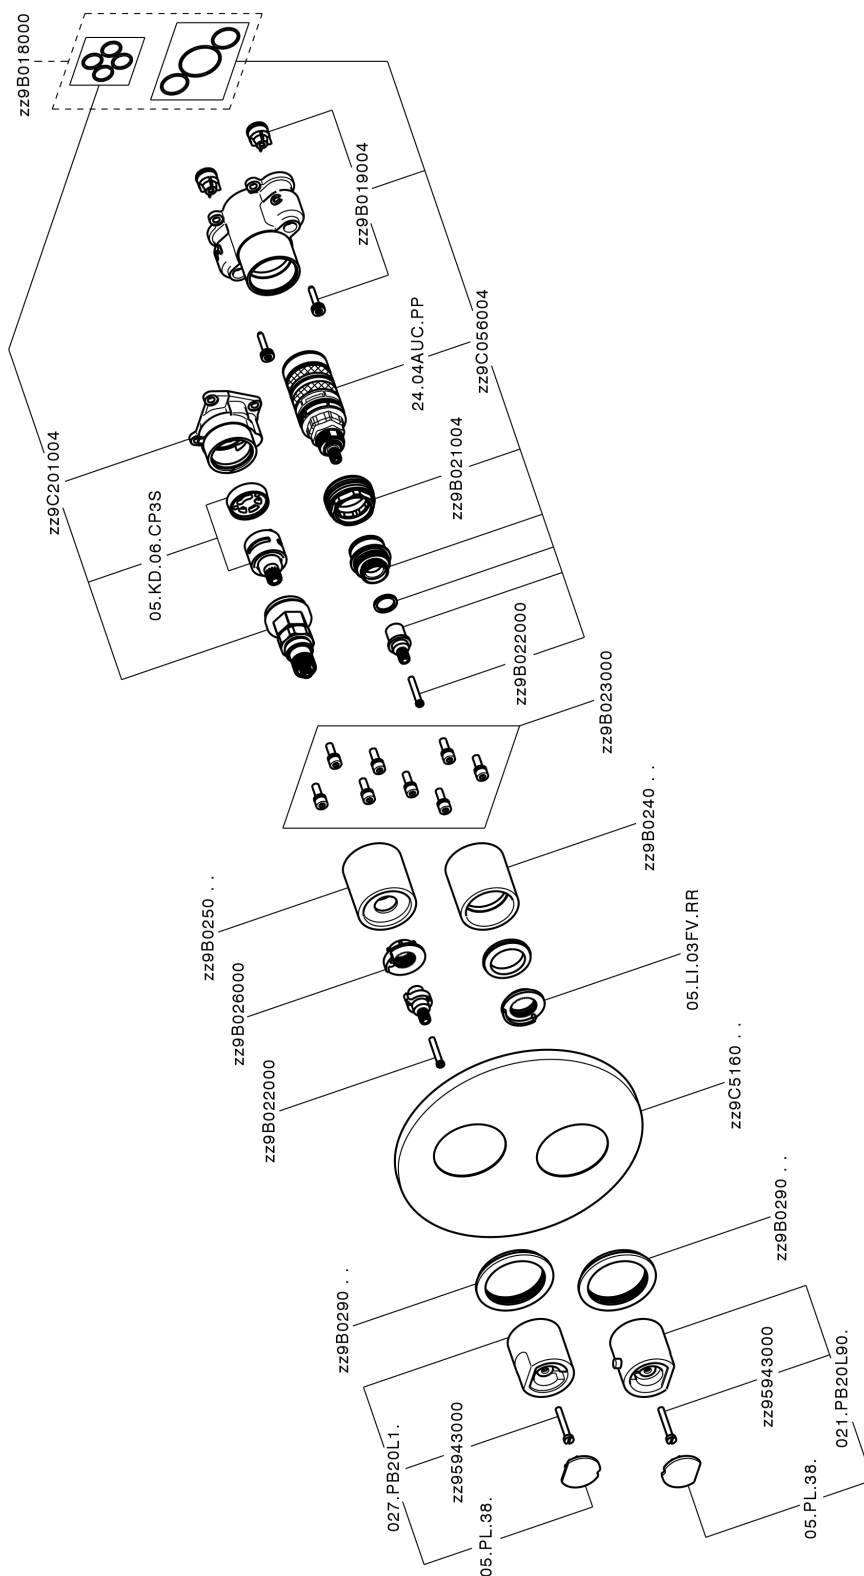

Completo Termostatico per One-Box ONE BOX_NM0BT030

NM0BT030

<https://www.huberitalia.com/completo-termostatico-per-one-box-one-box-nm0bt030>