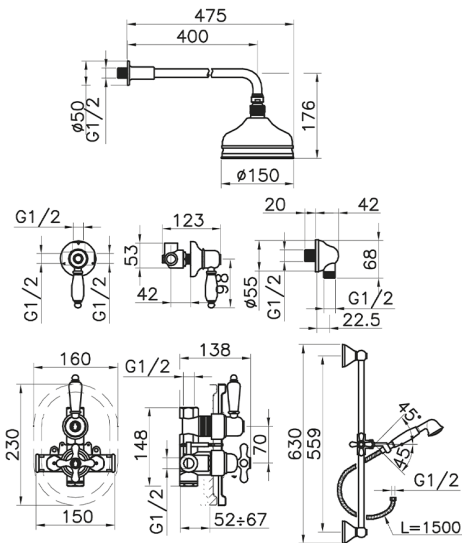

Completo miscelatore termostatico doccia incasso CROISSETTE_912.CS01H.

MODELLO **912.CS01H.**

Completo miscelatore termostatico doccia incasso, miscelatore termostatico incasso 1/2", rubinetto d'arresto con uscita 1/2", deviatore 2 uscite, asta 56 cm con supporto scorrevole, braccio doccia con soffione L.400 mm in ottone, soffione tondo D.150 mm in Ottone, doccetta monogetto Classica in Ottone D.53 mm, presa d'acqua 1/2", flex Ottone 150 cm

FINITURE DISPONIBILI

AG AG Oro Antico

BA BA Vecchio Bronzo

CR CR Cromo

2W 2W Oro Spazzolato

CARATTERISTICHE

Ricambio Cartuccia **24.04A.PP**

Cartuccia Termostatica Plus P 8X20