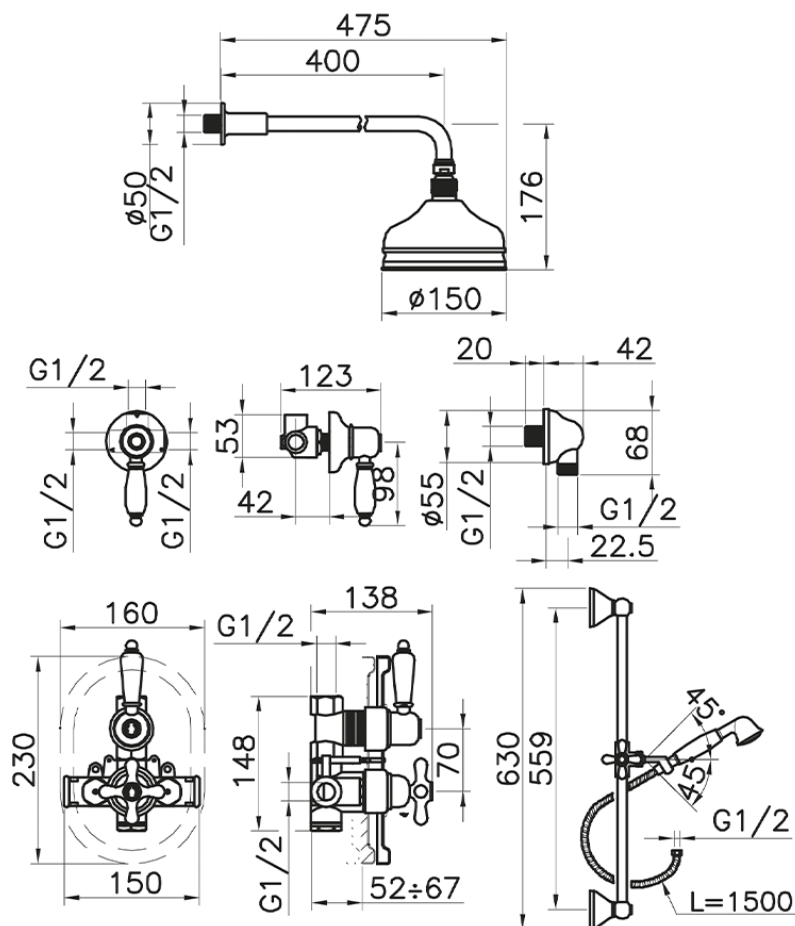

Completo miscelatore termostatico doccia incasso CROISSETTE_912.CS01H.

912.CS01H.

<https://huberitalia.com/completo-miscelatore-termostatico-doccia-incasso-croisette-912-cs01h>

2024-11-21