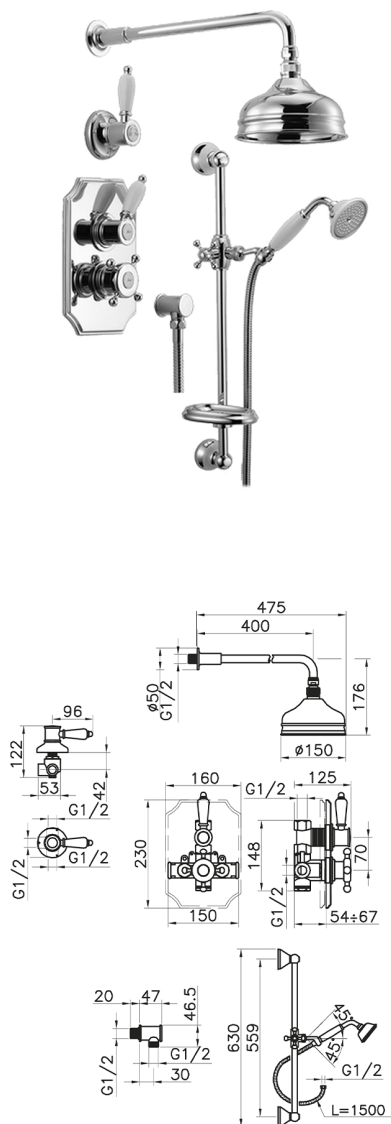

Completo miscelatore termostatico doccia incasso VICTORIAN_912.VT01H.

MODELLO **912.VT01H.**

Completo miscelatore termostatico doccia incasso, miscelatore termostatico incasso 1/2", rubinetto d'arresto con uscita 1/2", deviatore 2 uscite, asta 56 cm con supporto scorrevole, braccio doccia con soffione L.400 mm, soffione tondo D.150 mm in ottone, doccetta monogetto Classica in Ottone D.78 mm, presa d'acqua 1/2", flex Ottone 150 cm

FINITURE DISPONIBILI

-  **AC** AC Nichel Satinato Spazzolato
-  **AG** AG Oro Antico
-  **BA** BA Vecchio Bronzo
-  **CR** CR Cromo
-  **2W** 2W Oro Spazzolato

CARATTERISTICHE

Ricambio Cartuccia **24.04A.PP**

Cartuccia Termostatica Plus P 8X20

Installazione **Incasso**

Termostatico

Il Termostatico Huber è il tuo personale gestore dell'acqua che ti aiuta a gestire e controllare acqua ed energia senza sprechi.

2024-10-22