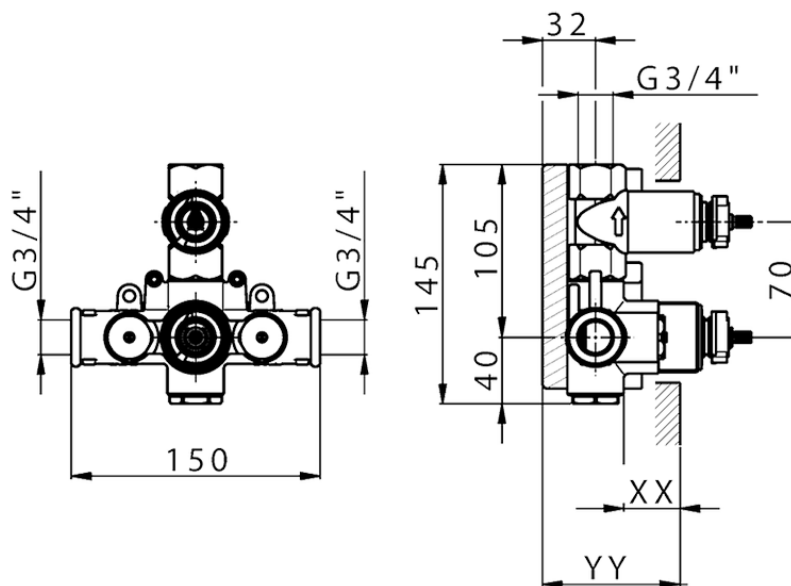

Parte esterna termostatico doccia incasso 1 uscita THERMO_DD007300

DD007300

<https://www.huberitalia.com/parte-esterna-termostatico-doccia-incasso-1-uscita-thermo-dd007300>

Piastra/Plate/Plaque/Platte/Placa

2-3mm: XX 25-40 YY 76-91

10 mm: XX 16-31 YY 65-80

ZB007361

<https://www.huberitalia.com/parte-incasso-termostatico-doccia-1-uscita-incasso-zb007361>

Piastra/Plate/Plaque/Platte/Placa

2-3mm: XX 25-40 YY 76-91

10 mm: XX 16-31 YY 65-80

ZB007301

<https://www.huberitalia.com/parte-incasso-termostatico-doccia-1-uscita-incasso-zb007301>

2024-12-22