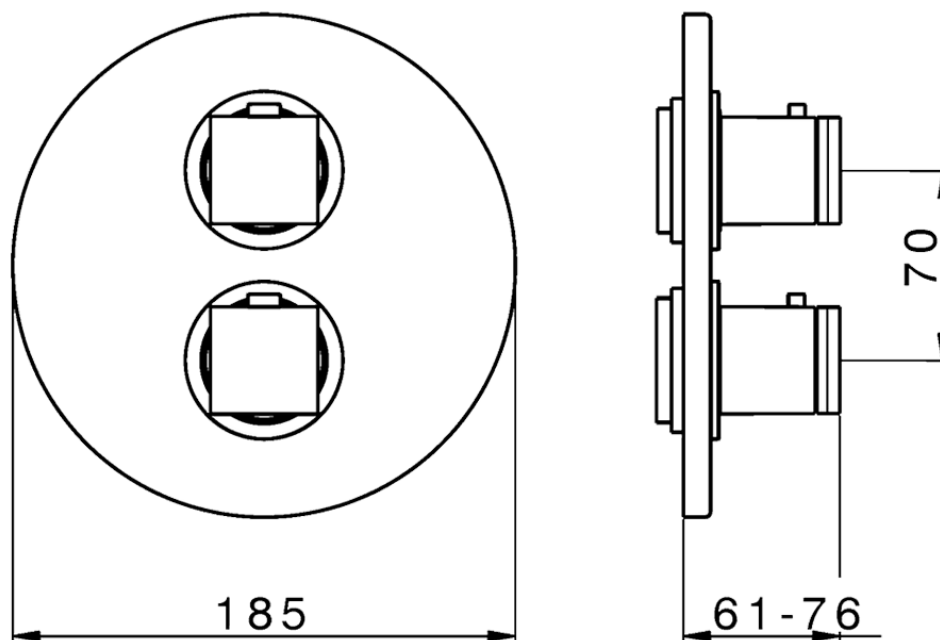

Parte esterna termostatico doccia incasso 1 uscita THERMO_DD007300

DD007300

<https://www.huberitalia.com/parte-esterna-termostatico-doccia-incasso-1-uscita-thermo-dd007300>

Piastra/Plate/Plaque/Platte/Placa

2-3mm: XX 25-40 YY 76-91

10 mm: XX 16-31 YY 65-80

ZB007361

<https://www.huberitalia.com/parte-incasso-termostatico-doccia-1-uscita-incasso-zb007361>

Piastra/Plate/Plaque/Platte/Placa

2-3mm: XX 25-40 YY 76-91

10 mm: XX 16-31 YY 65-80

ZB007301

<https://www.huberitalia.com/parte-incasso-termostatico-doccia-1-uscita-incasso-zb007301>

2024-12-22