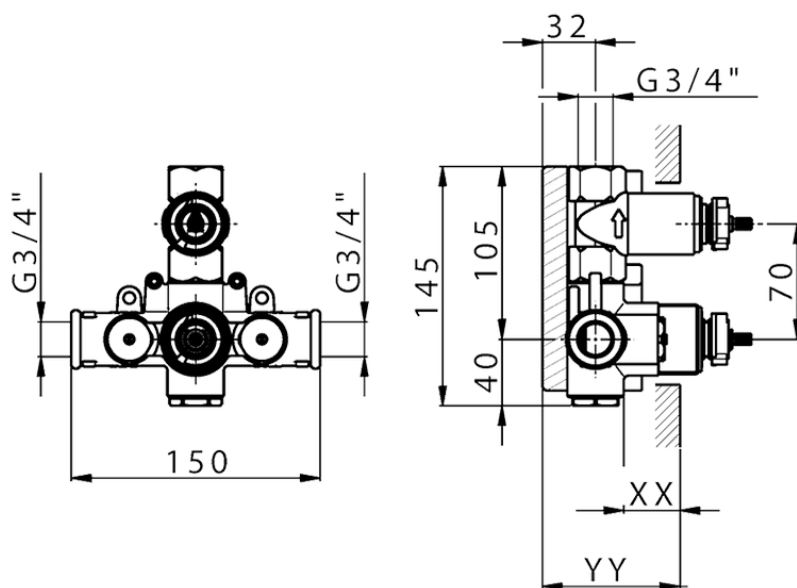

Parte esterna termostatico doccia incasso 1 uscita THERMO_DD007300

DD007300

<https://www.huberitalia.com/parte-esterna-termostatico-doccia-incasso-1-uscita-thermo-dd007300>

Piastra/Plate/Plaque/Platte/Placa

2-3mm: XX 25-40 YY 76-91

10 mm: XX 16-31 YY 65-80

ZB007361

<https://www.huberitalia.com/parte-incasso-termostatico-doccia-1-uscita-incasso-zb007361>

Piastra/Plate/Plaque/Platte/Placa

2-3mm: XX 25-40 YY 76-91

10 mm: XX 16-31 YY 65-80

ZB007301

<https://www.huberitalia.com/parte-incasso-termostatico-doccia-1-uscita-incasso-zb007301>

2024-12-22