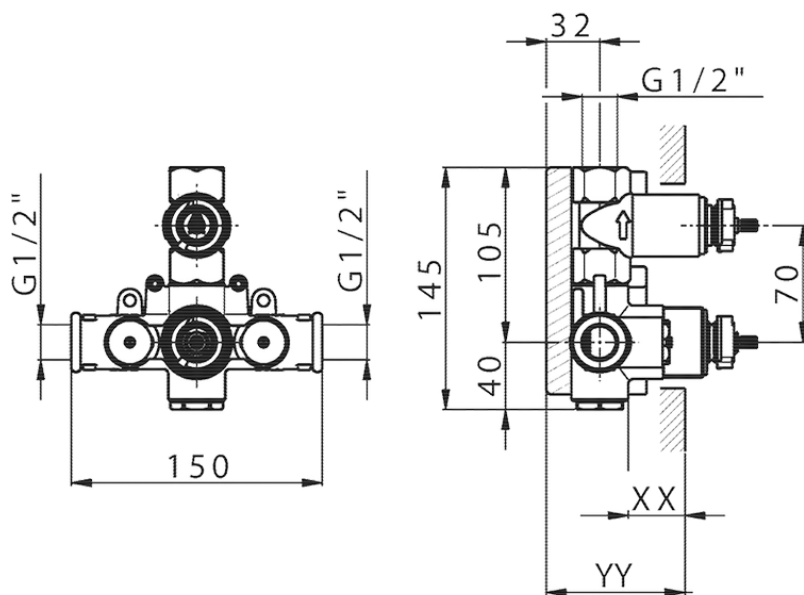

Parte esterna termostatico doccia incasso 1 uscita THERMO_DD007300

DD007300

<https://www.huberitalia.com/parte-esterna-termostatico-doccia-incasso-1-uscita-thermo-dd007300>

Piastra/Plate/Plaque/Platte/Placa

2-3mm: XX 25-40 YY 76-91

10 mm: XX 16-31 YY 65-80

ZB007361

<https://www.huberitalia.com/parte-incasso-termostatico-doccia-1-uscita-incasso-zb007361>

Piastra/Plate/Plaque/Platte/Placa

2-3mm: XX 25-40 YY 76-91

10 mm: XX 16-31 YY 65-80

ZB007301

<https://www.huberitalia.com/parte-incasso-termostatico-doccia-1-uscita-incasso-zb007301>

2024-12-22