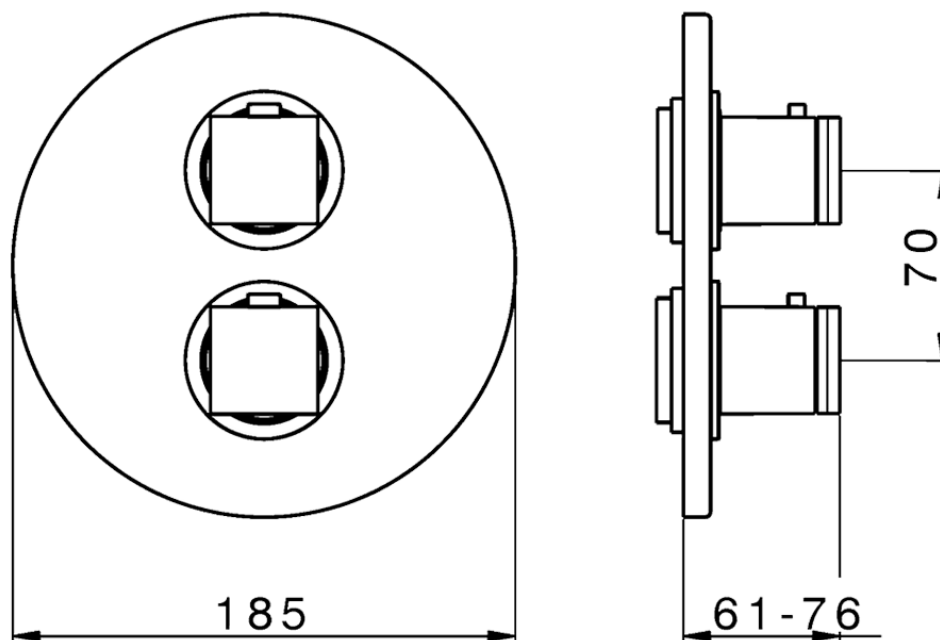

## Parte esterna termostatico doccia incasso 1 uscita THERMO\_DD007300

DD007300

<https://www.huberitalia.com/parte-esterna-termostatico-doccia-incasso-1-uscita-thermo-dd007300>

## Piastra/Plate/Plaque/Platte/Placa

2-3mm: XX 25-40 YY 76-91

10 mm: XX 16-31 YY 65-80

ZB007361

<https://www.huberitalia.com/parte-incasso-termostatico-doccia-1-uscita-incasso-zb007361>

## Piastra/Plate/Plaque/Platte/Placa

2-3mm: XX 25-40 YY 76-91

10 mm: XX 16-31 YY 65-80

ZB007301

<https://www.huberitalia.com/parte-incasso-termostatico-doccia-1-uscita-incasso-zb007301>

2024-12-22