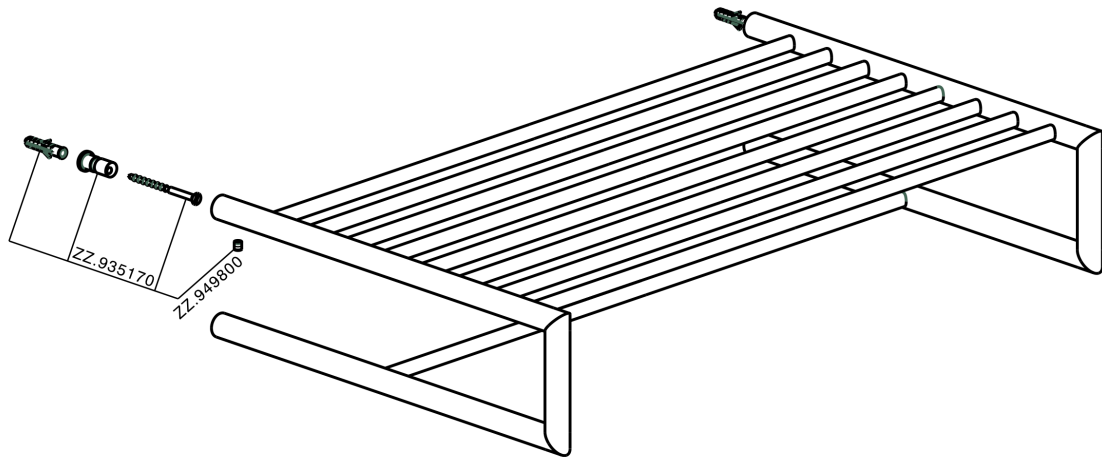

Griglia porta salviette ACCESSORI BAGNO_SI090300

MODELLO **SI090300**

Griglia porta salviette

FINITURE DISPONIBILI

-  **21** 21 Cromo
-  **2B** 2B Nichel Lucido
-  **2F** 2F Nichel Spazzolato
-  **2P** 2P Oro Rosa
-  **2Q** 2Q Black Titanium
-  **40** 40 Nero Opaco
-  **4Q** 4Q Bianco Opaco

CARATTERISTICHE

Griglia porta salviette ACCESSORI BAGNO_SI090300

SI090300

<https://huberitalia.com/griglia-porta-salviette-accessori-bagno-si090300>

2024-11-24