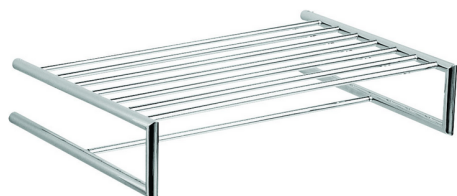

Griglia porta salviette ACCESSORI BAGNO_SI090300

MODELLO **SI090300**

Griglia porta salviette

FINITURE DISPONIBILI

-  **21** 21 Cromo
-  **2B** 2B Nichel Lucido
-  **2F** 2F Nichel Spazzolato
-  **2P** 2P Oro Rosa
-  **2Q** 2Q Black Titanium
-  **40** 40 Nero Opaco
-  **4Q** 4Q Bianco Opaco

CARATTERISTICHE

Griglia porta salviette ACCESSORI BAGNO_SI090300

SI090300

<https://huberitalia.com/griglia-porta-salviette-accessori-bagno-si090300>

2024-11-24