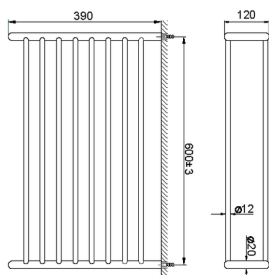

Griglia porta salviette ACCESSORI BAGNO_SI090300

MODELLO **SI090300**

Griglia porta salviette

FINITURE DISPONIBILI

-  **21** 21 Cromo
-  **2B** 2B Nichel Lucido
-  **2F** 2F Nichel Spazzolato
-  **2P** 2P Oro Rosa
-  **2Q** 2Q Black Titanium
-  **40** 40 Nero Opaco
-  **4Q** 4Q Bianco Opaco

CARATTERISTICHE

Griglia porta salviette ACCESSORI BAGNO_SI090300

SI090300

<https://huberitalia.com/griglia-porta-salviette-accessori-bagno-si090300>

2024-11-24