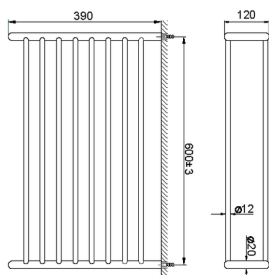

## Griglia porta salviette ACCESSORI BAGNO\_SI090300

MODELLO **SI090300**

Griglia porta salviette

FINITURE DISPONIBILI

-  **21** 21 Cromo
-  **2B** 2B Nichel Lucido
-  **2F** 2F Nichel Spazzolato
-  **2P** 2P Oro Rosa
-  **2Q** 2Q Black Titanium
-  **40** 40 Nero Opaco
-  **4Q** 4Q Bianco Opaco