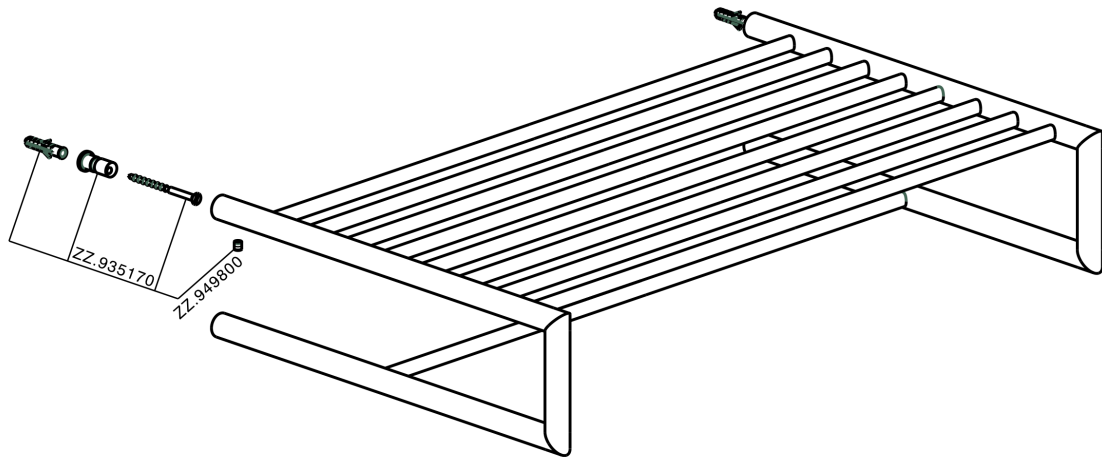

Griglia porta salviette ACCESSORI BAGNO_SI090300

SI090300

<https://huberitalia.com/griglia-porta-salviette-accessori-bagno-si090300>

2024-11-23