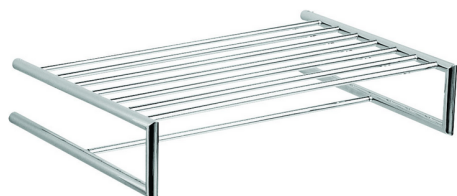

## Griglia porta salviette ACCESSORI BAGNO\_SI090300

MODELLO **SI090300**

Griglia porta salviette

FINITURE DISPONIBILI

-  **21** 21 Cromo
-  **2B** 2B Nichel Lucido
-  **2F** 2F Nichel Spazzolato
-  **2P** 2P Oro Rosa
-  **2Q** 2Q Black Titanium
-  **40** 40 Nero Opaco
-  **4Q** 4Q Bianco Opaco