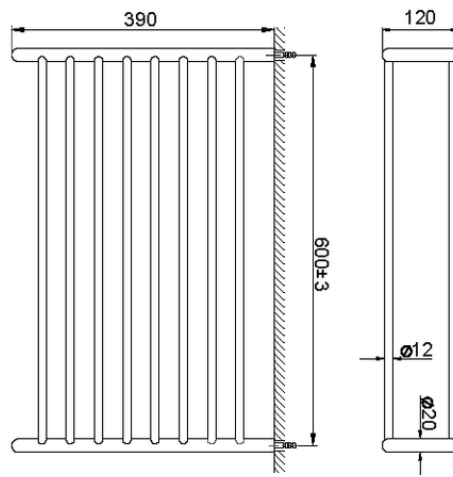

## Griglia porta salviette ACCESSORI BAGNO\_SI090300

SI090300

<https://huberitalia.com/griglia-porta-salviette-accessori-bagno-si090300>

2024-11-23