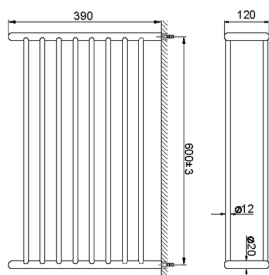

Griglia porta salviette ACCESSORI BAGNO_SI090300

MODELLO **SI090300**

Griglia porta salviette

FINITURE DISPONIBILI

-  **21** 21 Cromo
-  **2B** 2B Nichel Lucido
-  **2F** 2F Nichel Spazzolato
-  **2P** 2P Oro Rosa
-  **2Q** 2Q Black Titanium
-  **40** 40 Nero Opaco
-  **4Q** 4Q Bianco Opaco

CARATTERISTICHE

Griglia porta salviette ACCESSORI BAGNO_SI090300

SI090300

<https://huberitalia.com/griglia-porta-salviette-accessori-bagno-si090300>

2024-11-21