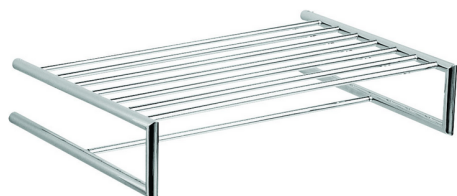

Griglia porta salviette ACCESSORI BAGNO_SI090300

MODELLO **SI090300**

Griglia porta salviette

FINITURE DISPONIBILI

-  **21** 21 Cromo
-  **2B** 2B Nichel Lucido
-  **2F** 2F Nichel Spazzolato
-  **2P** 2P Oro Rosa
-  **2Q** 2Q Black Titanium
-  **40** 40 Nero Opaco
-  **4Q** 4Q Bianco Opaco

CARATTERISTICHE

Griglia porta salviette ACCESSORI BAGNO_SI090300

SI090300

<https://huberitalia.com/griglia-porta-salviette-accessori-bagno-si090300>

2024-11-21