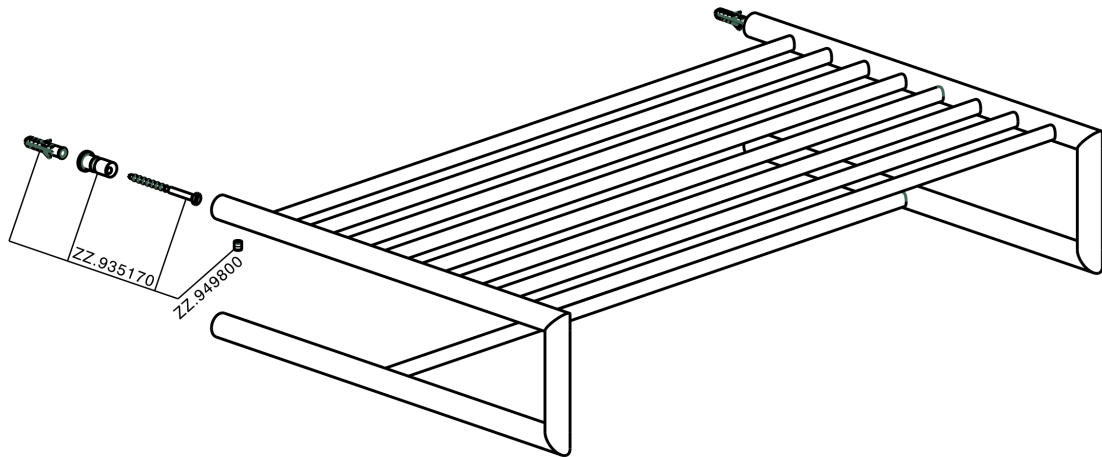

Griglia porta salviette ACCESSORI BAGNO_SI090300

MODELLO **SI090300**

Griglia porta salviette

FINITURE DISPONIBILI

-  **21** 21 Cromo
-  **2B** 2B Nichel Lucido
-  **2F** 2F Nichel Spazzolato
-  **2P** 2P Oro Rosa
-  **2Q** 2Q Black Titanium
-  **40** 40 Nero Opaco
-  **4Q** 4Q Bianco Opaco

CARATTERISTICHE

Griglia porta salviette ACCESSORI BAGNO_SI090300

SI090300

<https://huberitalia.com/griglia-porta-salviette-accessori-bagno-si090300>

2024-11-21