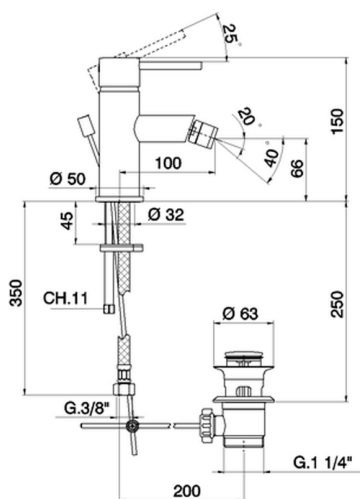

## Miscelatore monocomando bidet TRATTO EVO\_TV000550

MODELLO **TV000550**

Miscelatore monocomando bidet, con scarico automatico 1"1/4, flex inox G.3/8"

FINITURE DISPONIBILI

**21** 21 Cromo

CARATTERISTICHE

Ricambio Cartuccia **ZZ95435000**

**Cartuccia Monocomando 35 mm**

### EcoStop

Con il Dispositivo EcoStop l'apertura dell'acqua avviene con un punto duro al 50% circa della portata. Un fermo a metà apertura, da vincere con una leggera forza solo e soltanto quando ci sia una reale necessità di richiesta d'acqua alla massima portata. Ciò permette di consumare fino al 50% in meno di acqua.