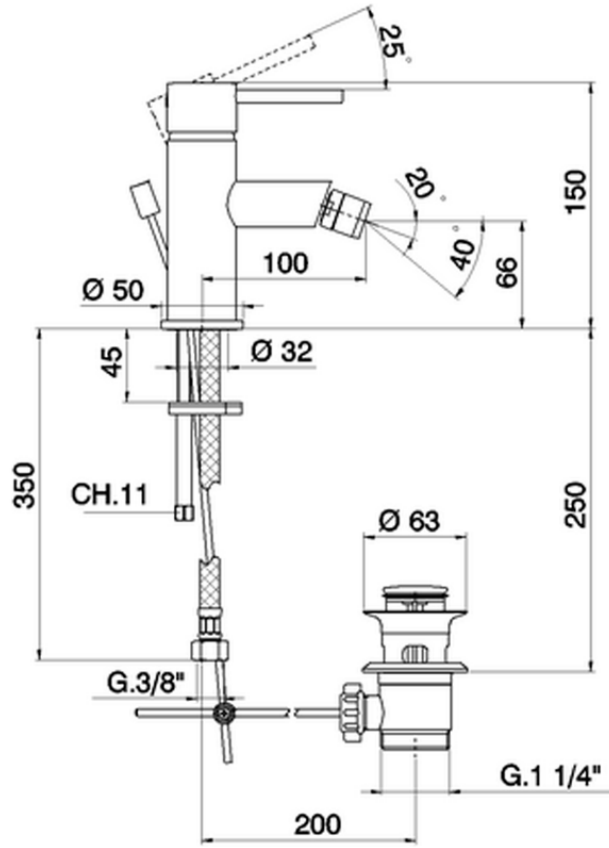

Miscelatore monocomando bidet TRATTO EVO\_TV000550

TV000550

<https://huberitalia.com/miscelatore-monocomando-bidet-tratto-evo-tv000550>

2024-12-04