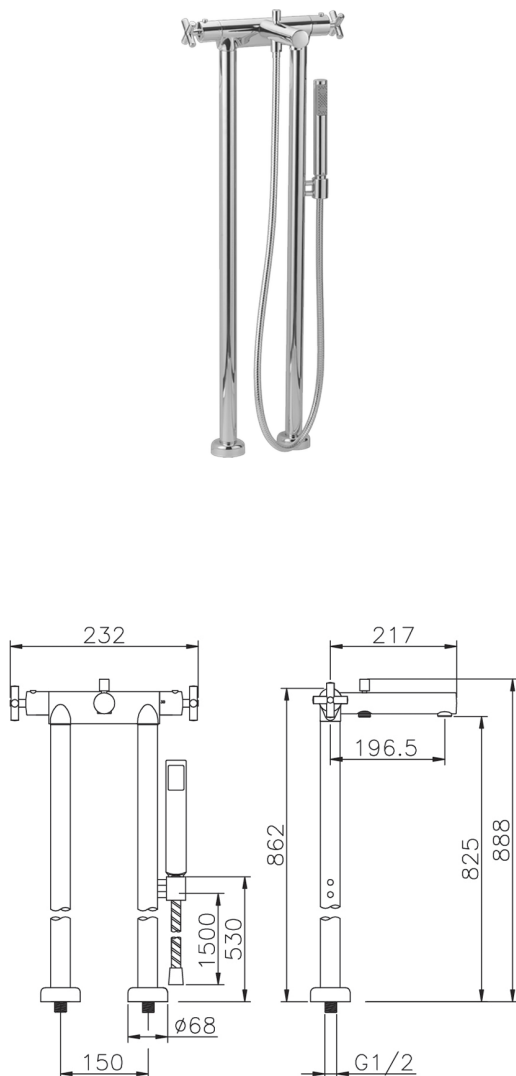

Miscelatore termostatico vasca a pavimento SUITE_SUT39010

MODELLO **SUT39010**

Miscelatore termostatico vasca a pavimento, supporto doccetta su colonna, doccetta monogetto minimalista D.27 mm ABS, flex Ottone 150 cm

FINITURE DISPONIBILI

-  **21** 21 Cromo
-  **40** 40 Nero Opaco
-  **2F** 2F Nichel Spazzolato
-  **2W** 2W Oro Spazzolato

CARATTERISTICHE

Ricambio Cartuccia **24.04A.PP**

Cartuccia Termostatica Plus P 8X20