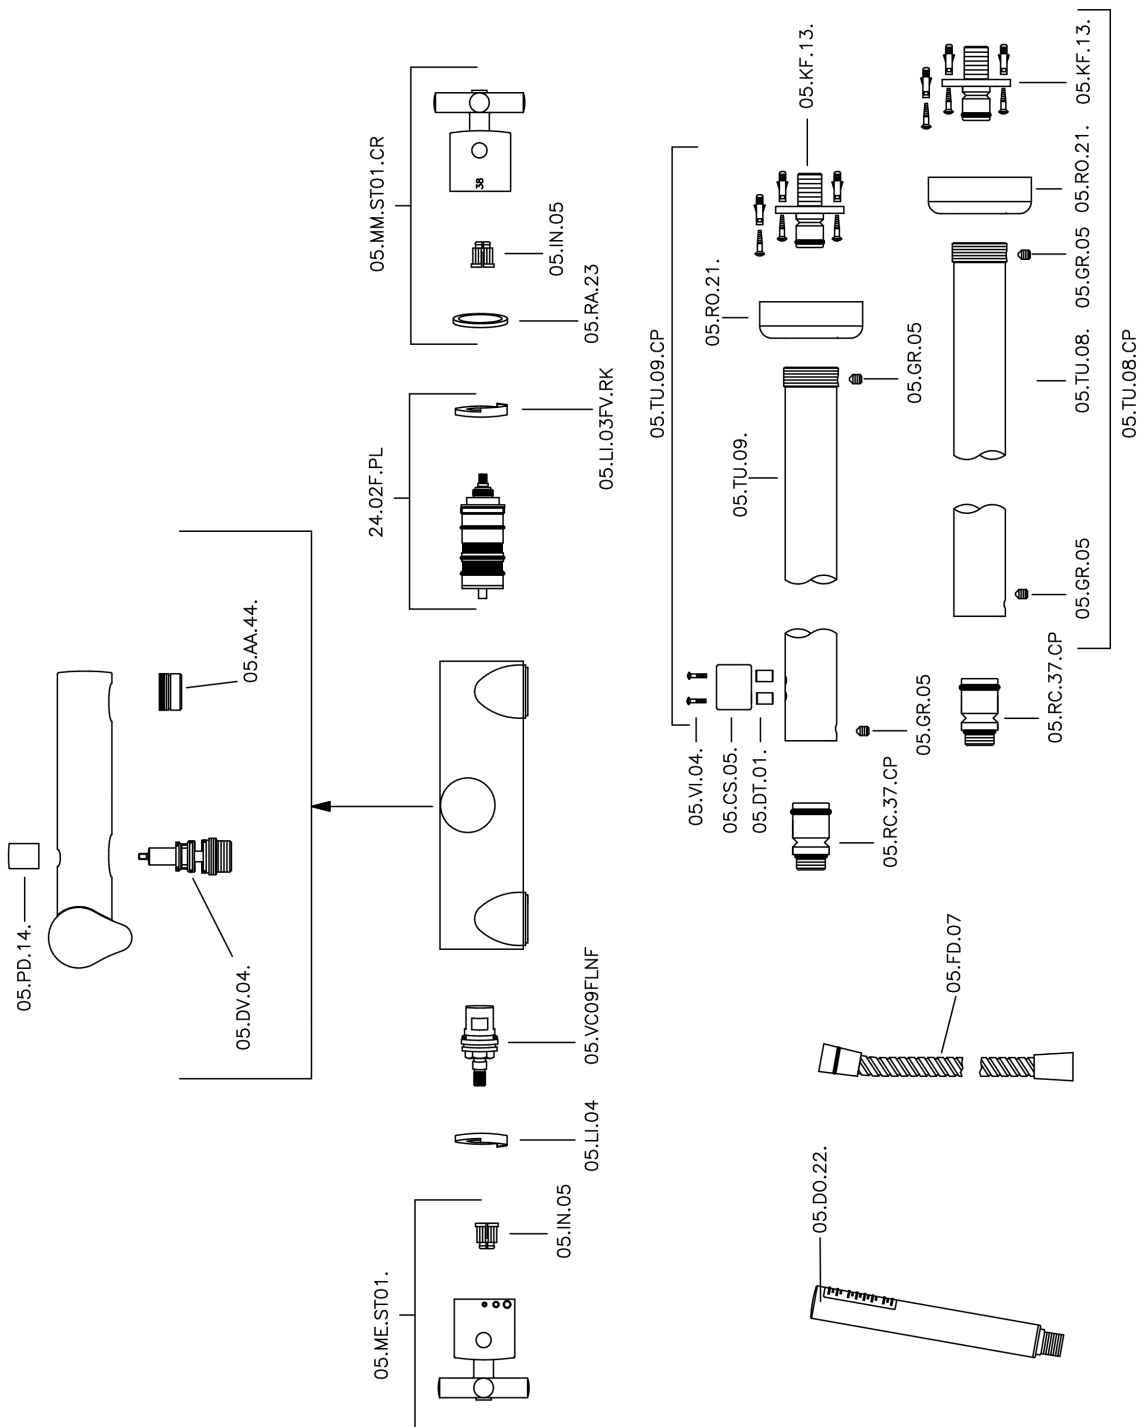

Miscelatore termostatico vasca a pavimento SUITE_SUT39010

SUT39010

<https://www.huberitalia.com/miscelatore-termostatico-vasca-a-pavimento-suite-sut39010>

2024-12-22