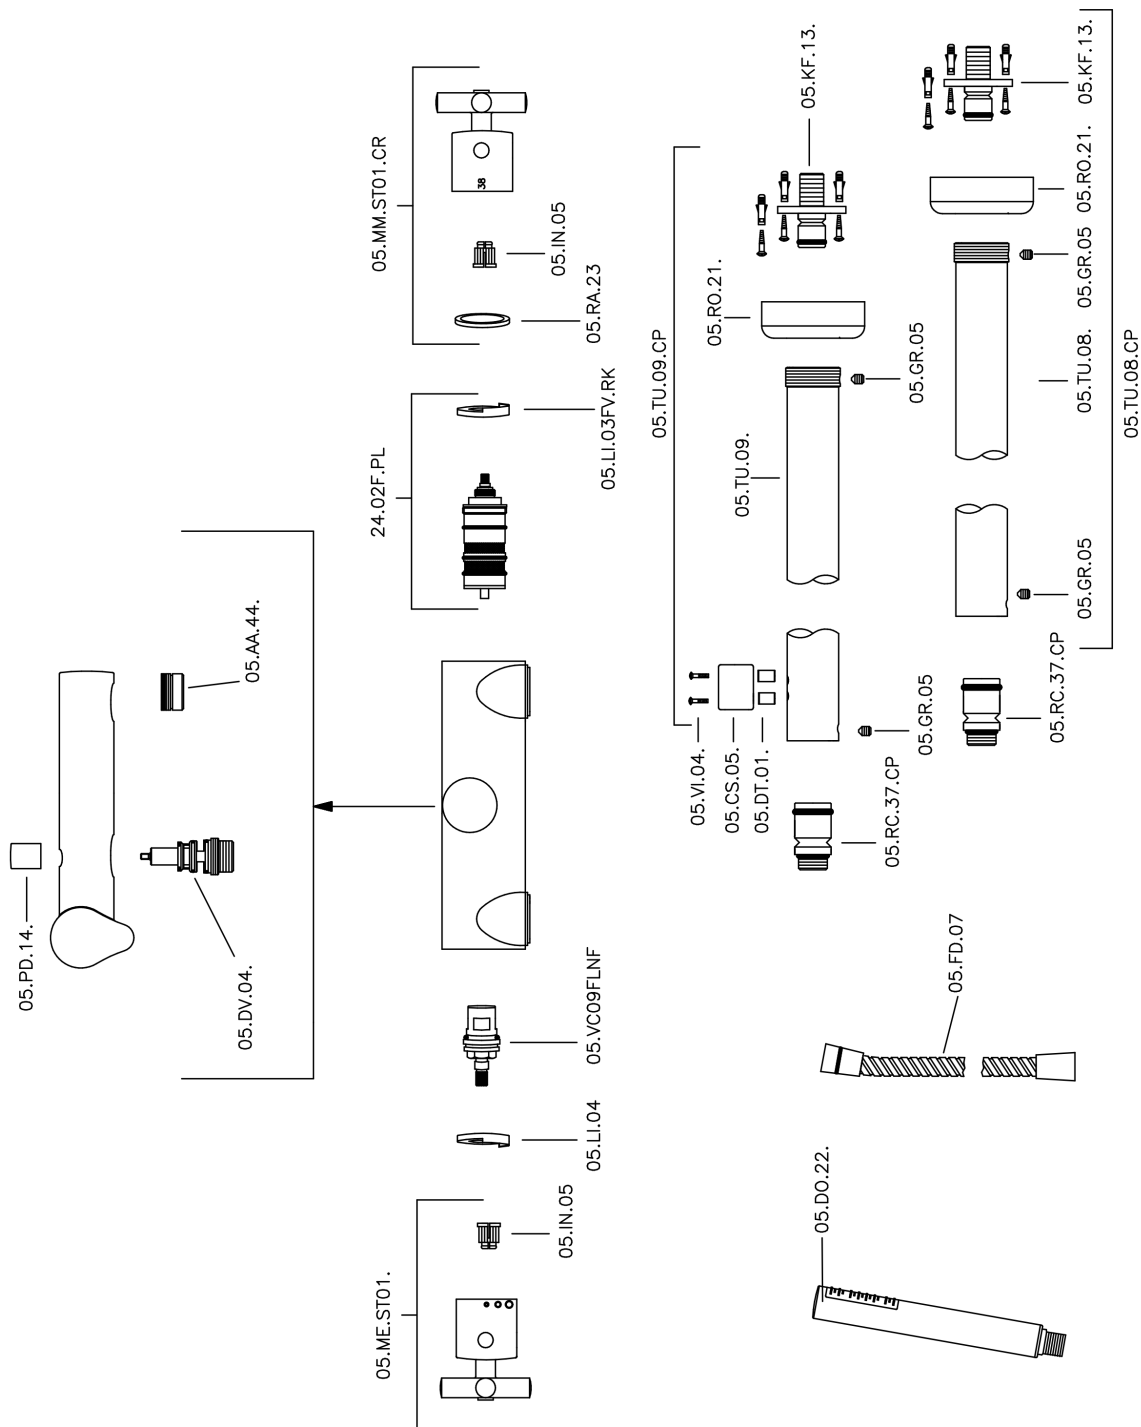

Miscelatore termostatico vasca a pavimento SUITE_SUT39010

MODELLO **SUT39010**

Miscelatore termostatico vasca a pavimento, supporto doccetta su colonna, doccetta monogetto minimalista D.27 mm ABS, flex Ottone 150 cm

FINITURE DISPONIBILI

-  **21** 21 Cromo
-  **40** 40 Nero Opaco
-  **2F** 2F Nichel Spazzolato
-  **2W** 2W Oro Spazzolato

CARATTERISTICHE

Ricambio Cartuccia **24.04A.PP**

Cartuccia Termostatica Plus P 8X20

Termostatico

Il Termostatico Huber è il tuo personale gestore dell'acqua che ti aiuta a gestire e controllare acqua ed energia senza sprechi.

Miscelatore termostatico vasca a pavimento SUITE_SUT39010

SUT39010

<https://huberitalia.com/miscelatore-termostatico-vasca-a-pavimento-suite-sut39010>

2024-12-04