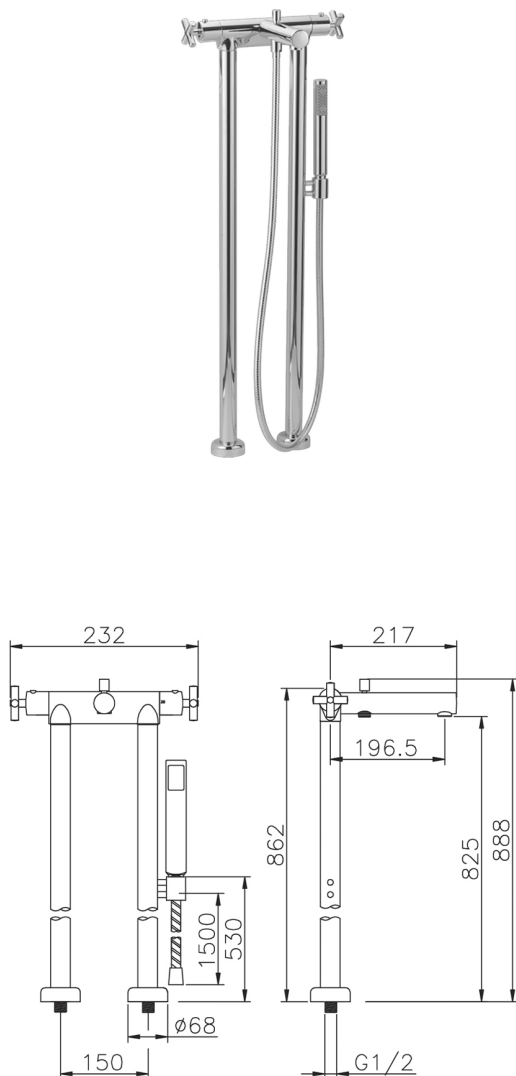

Miscelatore termostatico vasca a pavimento SUITE_SUT39010

MODELLO **SUT39010**

Miscelatore termostatico vasca a pavimento, supporto doccetta su colonna, doccetta monogetto minimalista D.27 mm ABS, flex Ottone 150 cm

FINITURE DISPONIBILI

-  **21** 21 Cromo
-  **40** 40 Nero Opaco
-  **2F** 2F Nichel Spazzolato
-  **2W** 2W Oro Spazzolato

CARATTERISTICHE

Ricambio Cartuccia **24.04A.PP**

Cartuccia Termostatica Plus P 8X20

Termostatico

Il Termostatico Huber è il tuo personale gestore dell'acqua che ti aiuta a gestire e controllare acqua ed energia senza sprechi.

Miscelatore termostatico vasca a pavimento SUITE_SUT39010

SUT39010

<https://huberitalia.com/miscelatore-termostatico-vasca-a-pavimento-suite-sut39010>

2024-12-04