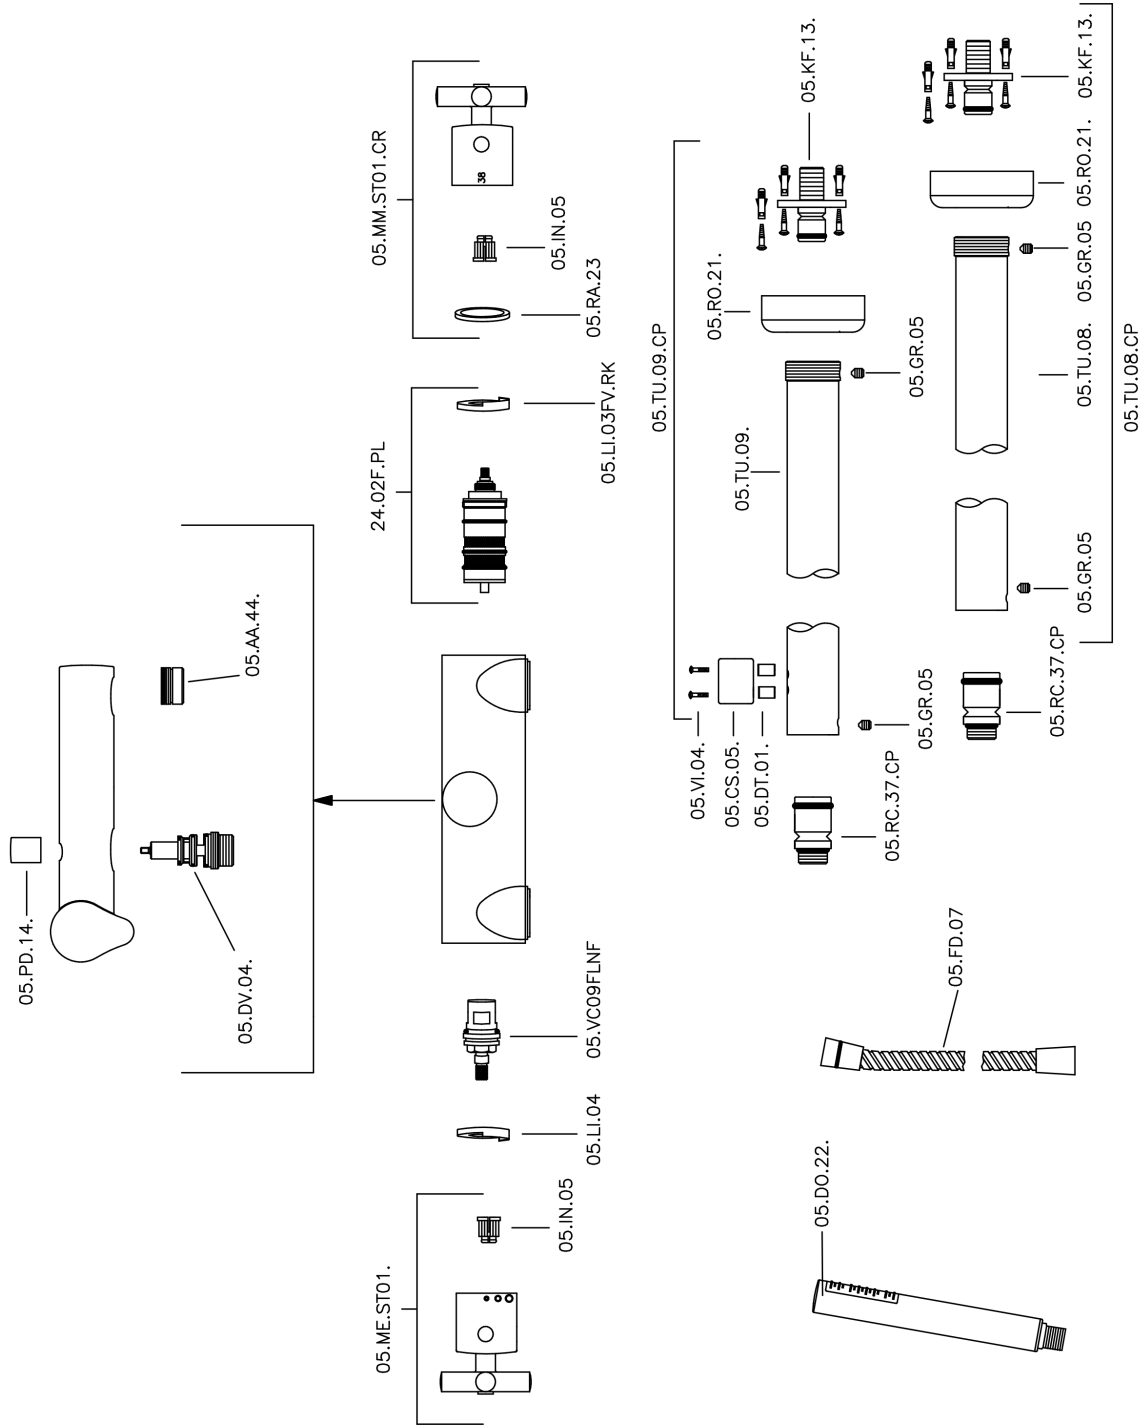

Miscelatore termostatico vasca a pavimento SUITE_SUT39010

SUT39010

<https://huberitalia.com/miscelatore-termostatico-vasca-a-pavimento-suite-sut39010>

2024-12-04