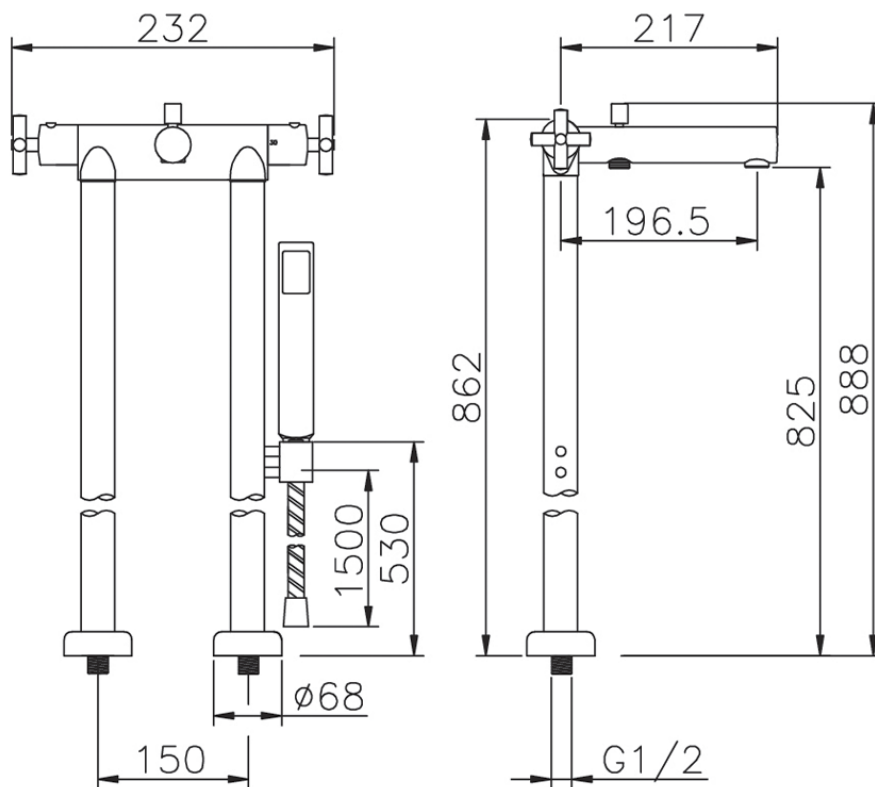

Miscelatore termostatico vasca a pavimento SUITE_SUT39010

SUT39010

<https://huberitalia.com/miscelatore-termostatico-vasca-a-pavimento-suite-sut39010>

2024-12-04