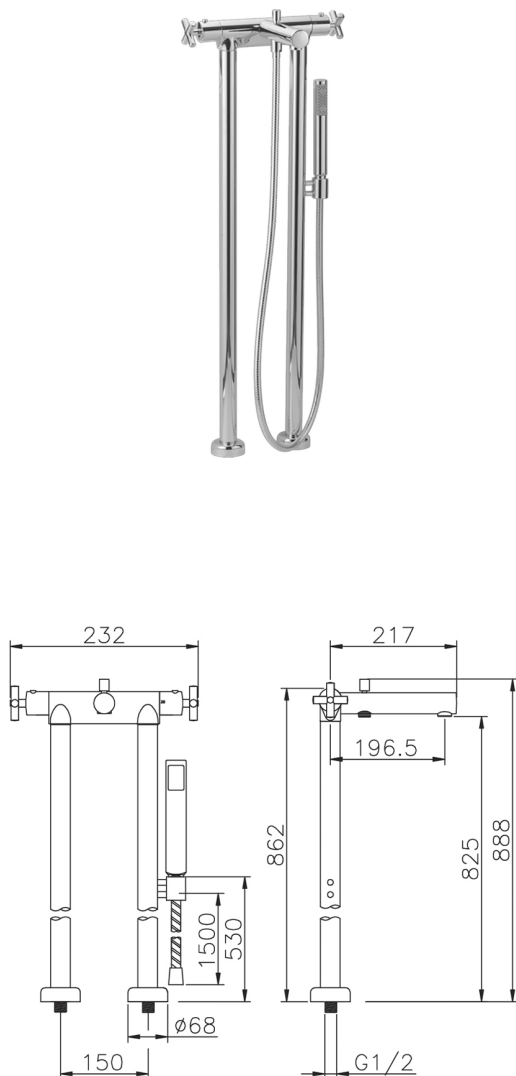

Miscelatore termostatico vasca a pavimento SUITE_SUT39010

MODELLO **SUT39010**

Miscelatore termostatico vasca a pavimento, supporto doccetta su colonna, doccetta monogetto minimalista D.27 mm ABS, flex Ottone 150 cm

FINITURE DISPONIBILI

-  **21** 21 Cromo
-  **40** 40 Nero Opaco
-  **2F** 2F Nichel Spazzolato
-  **2W** 2W Oro Spazzolato

CARATTERISTICHE

Ricambio Cartuccia **24.04A.PP**

Cartuccia Termostatica Plus P 8X20

Termostatico

Il Termostatico Huber è il tuo personale gestore dell'acqua che ti aiuta a gestire e controllare acqua ed energia senza sprechi.

Miscelatore termostatico vasca a pavimento SUITE_SUT39010

SUT39010

<https://www.huberitalia.com/miscelatore-termostatico-vasca-a-pavimento-suite-sut39010>

2024-12-22