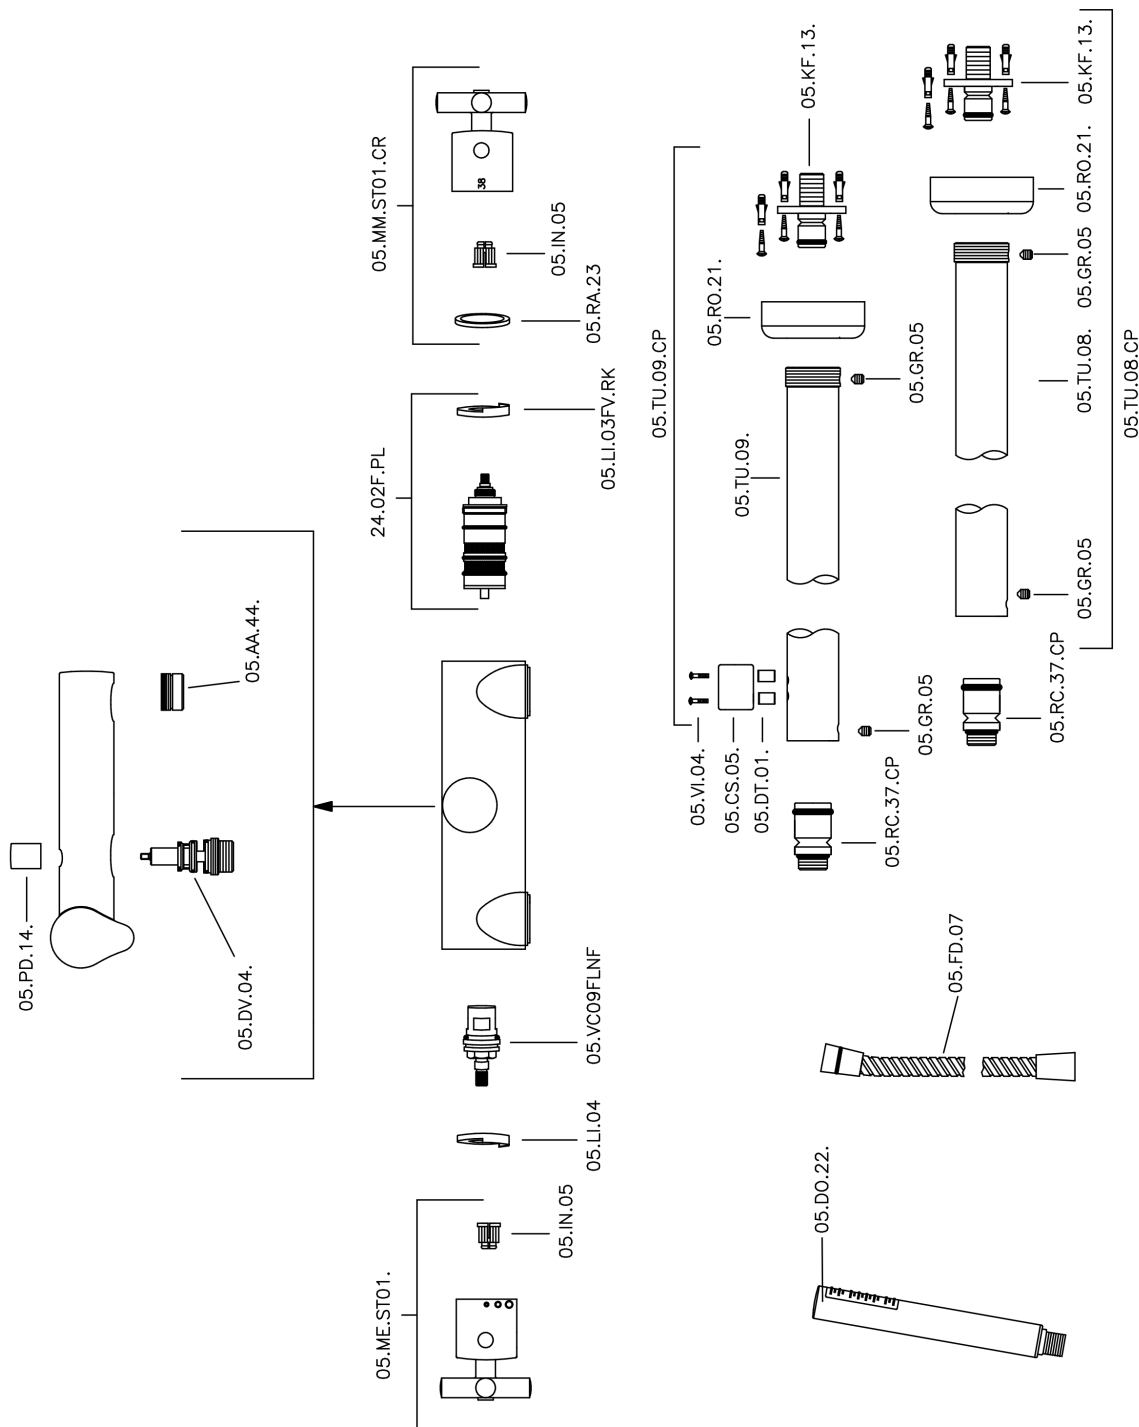

Miscelatore termostatico vasca a pavimento SUITE_SUT39010

MODELLO **SUT39010**

Miscelatore termostatico vasca a pavimento, supporto doccetta su colonna, doccetta monogetto minimalista D.27 mm ABS, flex Ottone 150 cm

FINITURE DISPONIBILI

-  **21** 21 Cromo
-  **40** 40 Nero Opaco
-  **2F** 2F Nichel Spazzolato
-  **2W** 2W Oro Spazzolato

CARATTERISTICHE

Ricambio Cartuccia **24.04A.PP**

Cartuccia Termostatica Plus P 8X20

Termostatico

Il Termostatico Huber è il tuo personale gestore dell'acqua che ti aiuta a gestire e controllare acqua ed energia senza sprechi.

Miscelatore termostatico vasca a pavimento SUITE_SUT39010

SUT39010

<https://www.huberitalia.com/miscelatore-termostatico-vasca-a-pavimento-suite-sut39010>

2024-12-22