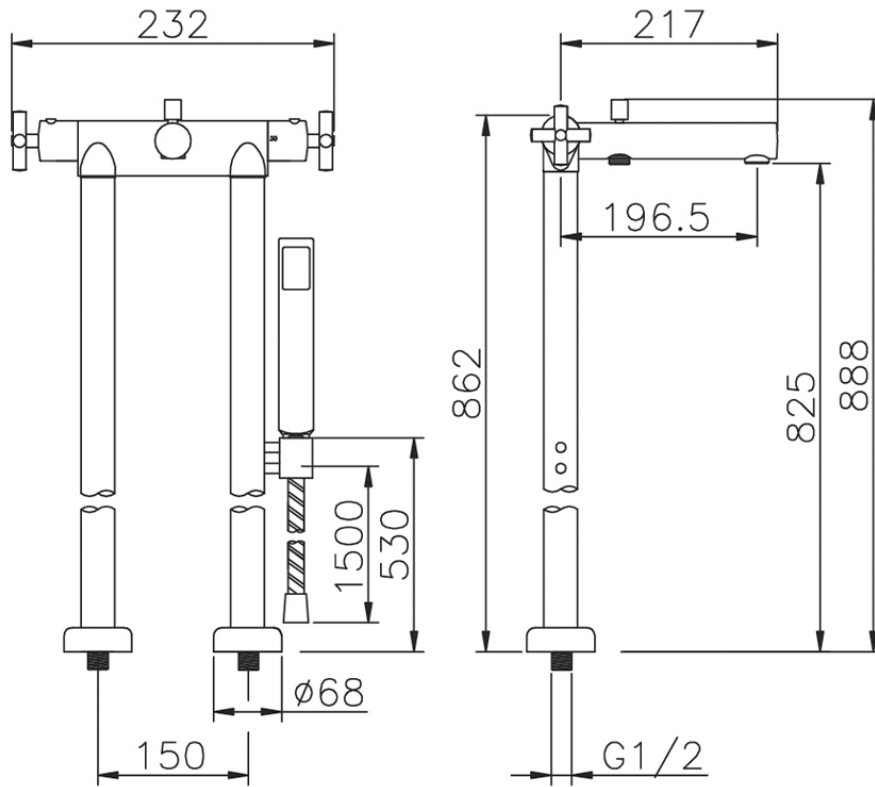

Miscelatore termostatico vasca a pavimento SUITE_SUT39010

SUT39010

<https://www.huberitalia.com/miscelatore-termostatico-vasca-a-pavimento-suite-sut39010>

2024-12-22