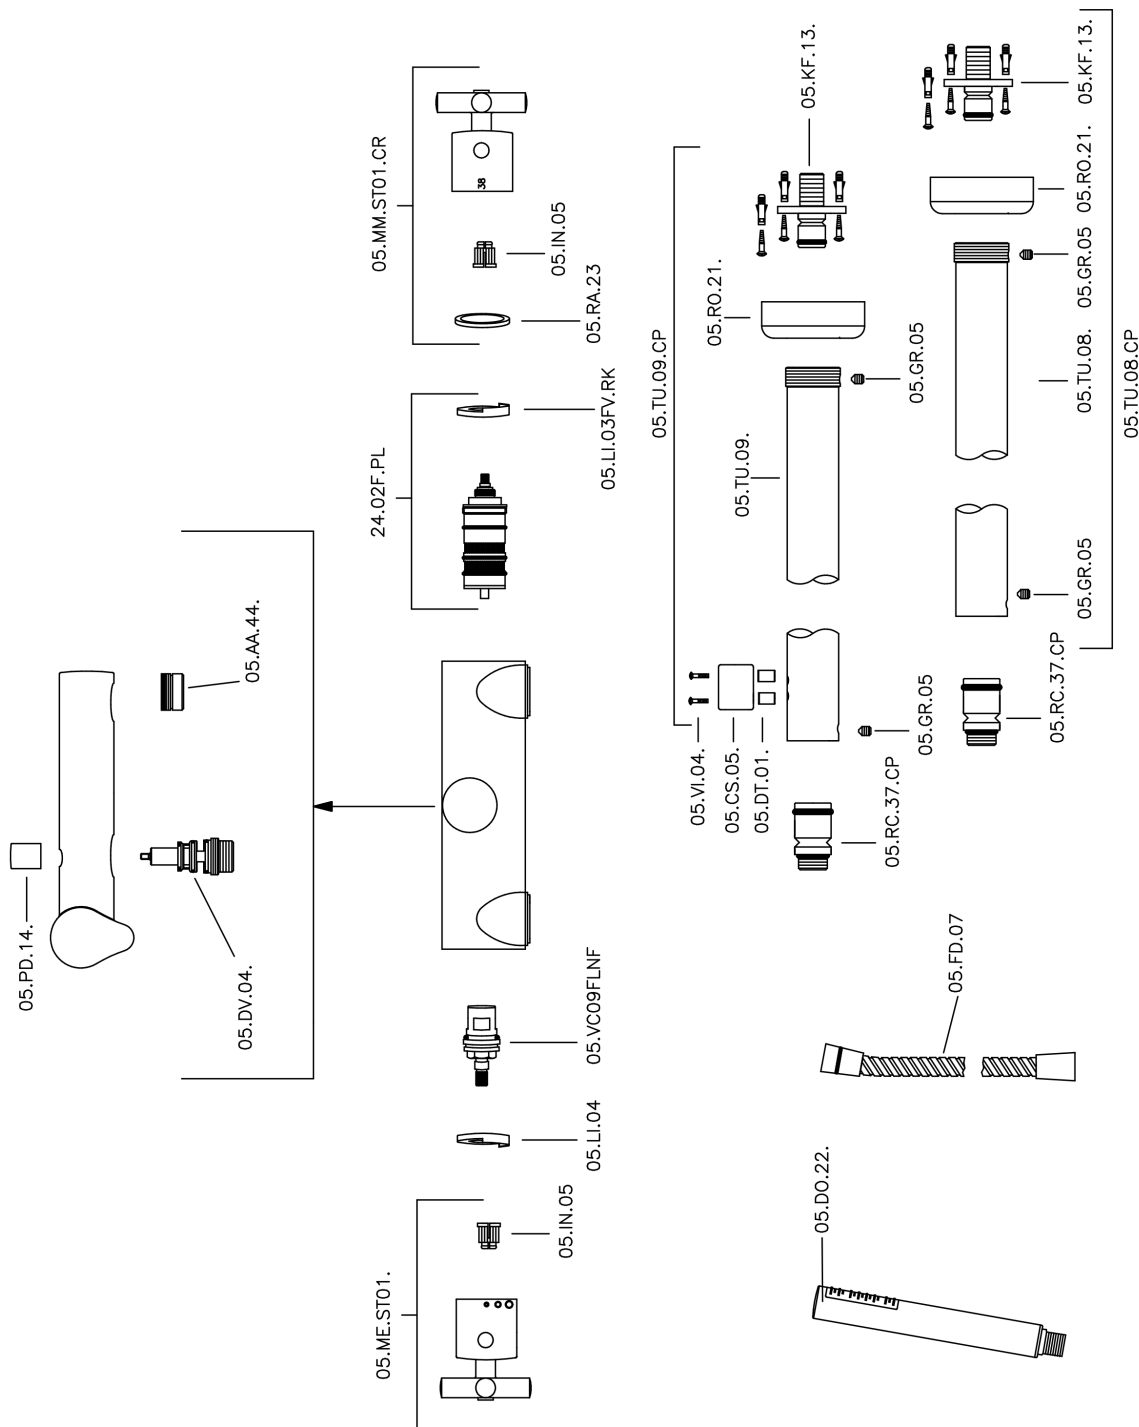

Miscelatore termostatico vasca a pavimento SUITE_SUT39010

SUT39010

<https://www.huberitalia.com/miscelatore-termostatico-vasca-a-pavimento-suite-sut39010>

2024-12-22