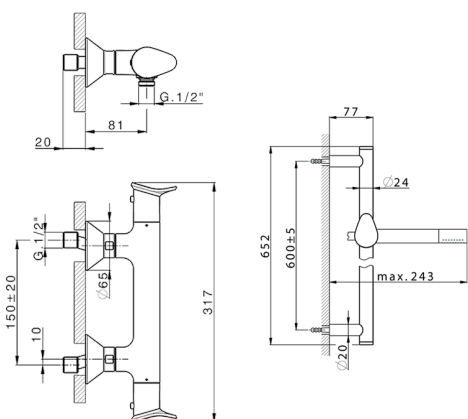

Miscelatore termostatico doccia con saliscendi HARLOCK_HCS01010

MODELLO **HCS01010**

Miscelatore termostatico doccia con saliscendi, asta saliscendi 60 cm con supporto scorrevole, doccia monogetto minimale D.24mm in Ottone, flessibile liscio SUPREME 150 cm

FINITURE DISPONIBILI

- **21** 21 Cromo
- **2P** 2P Oro Rosa
- **2Q** 2Q Black Titanium
- **40** 40 Nero Opaco
- **4Q** 4Q Bianco Opaco
- **6T** 6T Cromo/Nero Opaco

CARATTERISTICHE

Ricambio Cartuccia **ZZ96551000**

Cartuccia Termostatica TMX 25

SafeTouch

Il sistema SafeTouch Huber mantiene il corpo del miscelatore freddo al tatto durante il funzionamento.

Termostatico

Il Termostatico Huber è il tuo personale gestore dell'acqua che ti aiuta a gestire e controllare acqua ed energia senza sprechi.

2025-02-04