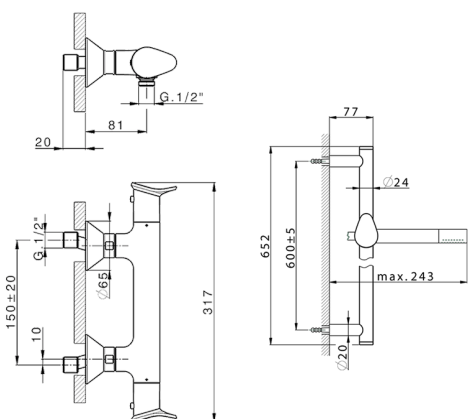

## Miscelatore termostatico doccia con saliscendi HARLOCK\_HCS01010

MODELLO **HCS01010**

Miscelatore termostatico doccia con saliscendi, asta saliscendi 60 cm con supporto scorrevole, doccia monogetto minimale D.24mm in Ottone, flessibile liscio SUPREME 150 cm

**Cartuccia Termostatica TMX 25**