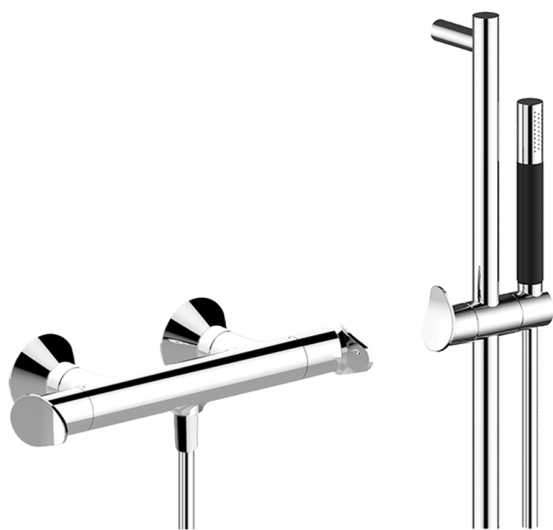

## Miscelatore termostatico doccia con saliscendi HARLOCK\_HCS01010

MODELLO **HCS01010**

Miscelatore termostatico doccia con saliscendi, asta saliscendi 60 cm con supporto scorrevole, doccia monogetto minimale D.24mm in Ottone, flessibile liscio SUPREME 150 cm

FINITURE DISPONIBILI

-  **21** 21 Cromo
-  **2P** 2P Oro Rosa
-  **2Q** 2Q Black Titanium
-  **40** 40 Nero Opaco
-  **4Q** 4Q Bianco Opaco
-  **6T** 6T Cromo/Nero Opaco

CARATTERISTICHE

Ricambio Cartuccia **ZZ96551000**

**Cartuccia Termostatica TMX 25**

### SafeTouch

Il sistema SafeTouch Huber mantiene il corpo del miscelatore freddo al tatto durante il funzionamento.