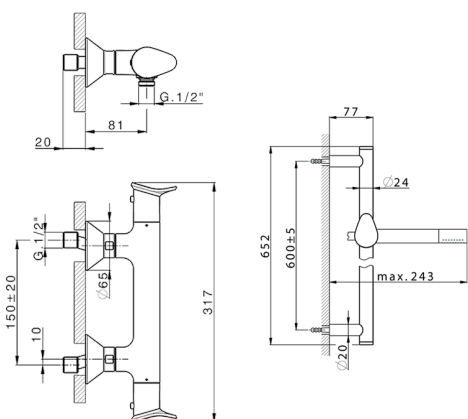

## Miscelatore termostatico doccia con saliscendi HARLOCK\_HCS01010

MODELLO **HCS01010**

Miscelatore termostatico doccia con saliscendi, asta saliscendi 60 cm con supporto scorrevole, doccia monogetto minimale D.24mm in Ottone, flessibile liscio SUPREME 150 cm

### CARATTERISTICHE

Ricambio Cartuccia **ZZ96551000**

**Cartuccia Termostatica TMX 25**