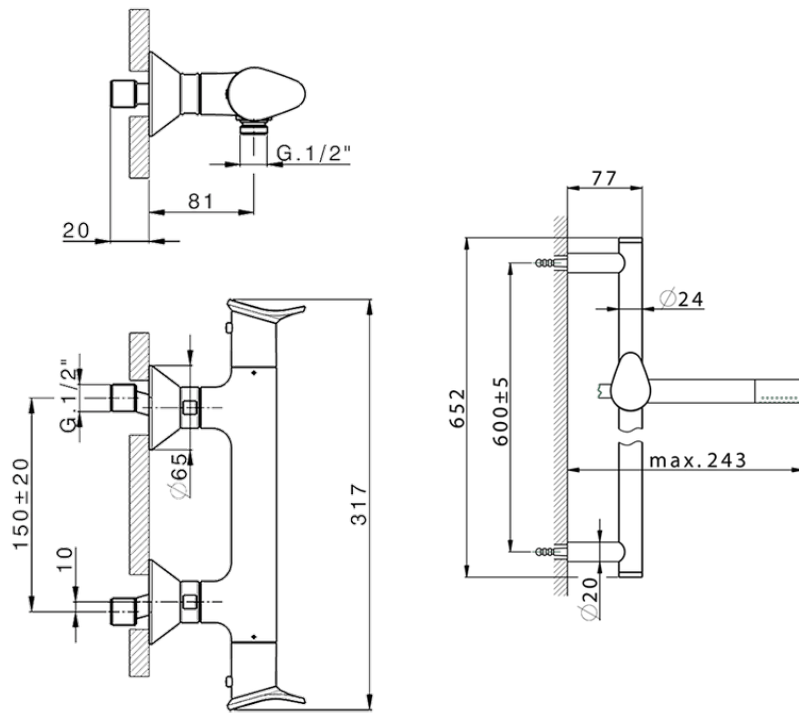

Miscelatore termostatico doccia con saliscendi HARLOCK_HCS01010

HCS01010

<https://www.huberitalia.com/miscelatore-termostatico-doccia-con-saliscendi-harlock-hcs01010>

2025-02-04