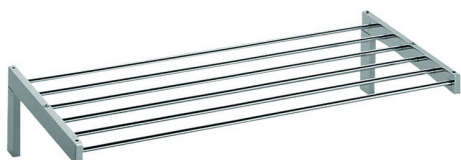

Griglia porta salviette ACCESSORI BAGNO_SQ090300

MODELLO **SQ090300**

Griglia porta salviette

FINITURE DISPONIBILI

-  **21** 21 Cromo
-  **2B** 2B Nichel Lucido
-  **2F** 2F Nichel Spazzolato
-  **2Q** 2Q Black Titanium
-  **40** 40 Nero Opaco
-  **4Q** 4Q Bianco Opaco

CARATTERISTICHE

Griglia porta salviette ACCESSORI BAGNO_SQ090300

SQ090300

<https://huberitalia.com/griglia-porta-salviette-accessori-bagno-sq090300>

2024-12-04