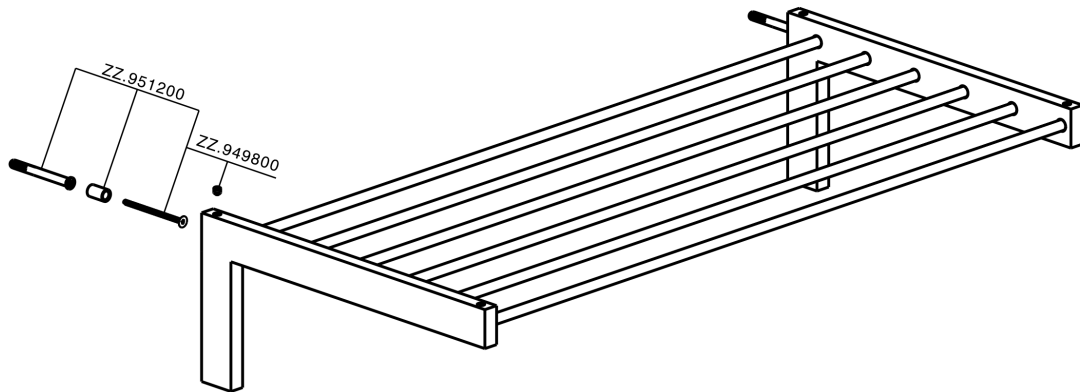

Griglia porta salviette ACCESSORI BAGNO_SQ090300

MODELLO **SQ090300**

Griglia porta salviette

FINITURE DISPONIBILI

-  **21** 21 Cromo
-  **2B** 2B Nichel Lucido
-  **2F** 2F Nichel Spazzolato
-  **2Q** 2Q Black Titanium
-  **40** 40 Nero Opaco
-  **4Q** 4Q Bianco Opaco

CARATTERISTICHE

Griglia porta salviette ACCESSORI BAGNO_SQ090300

SQ090300

<https://huberitalia.com/griglia-porta-salviette-accessori-bagno-sq090300>

2024-12-04