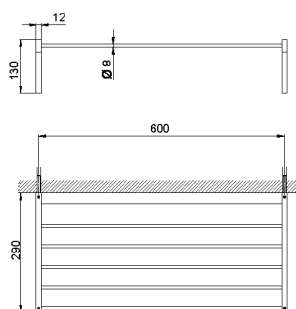

Griglia porta salviette ACCESSORI BAGNO_SQ090300

MODELLO **SQ090300**

Griglia porta salviette

FINITURE DISPONIBILI

-  **21** 21 Cromo
-  **2B** 2B Nichel Lucido
-  **2F** 2F Nichel Spazzolato
-  **2Q** 2Q Black Titanium
-  **40** 40 Nero Opaco
-  **4Q** 4Q Bianco Opaco

CARATTERISTICHE

Griglia porta salviette ACCESSORI BAGNO_SQ090300

SQ090300

<https://huberitalia.com/griglia-porta-salviette-accessori-bagno-sq090300>

2024-12-04