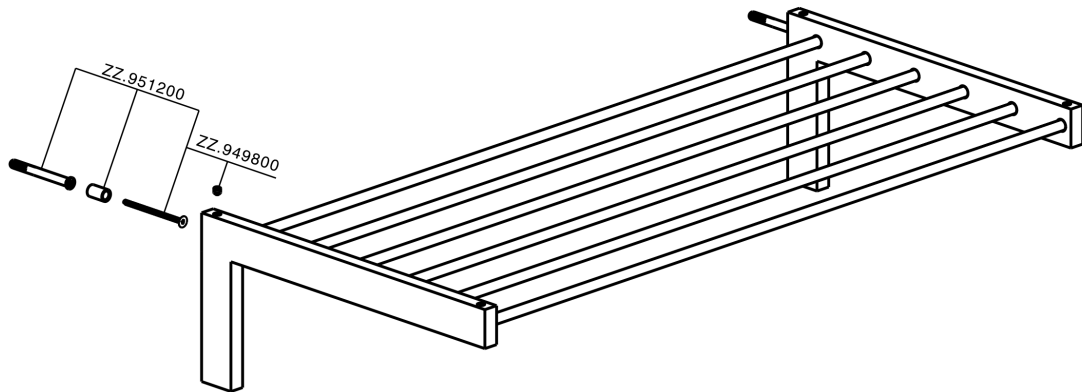

Griglia porta salviette ACCESSORI BAGNO_SQ090300

MODELLO **SQ090300**

Griglia porta salviette

FINITURE DISPONIBILI

-  **21** 21 Cromo
-  **2B** 2B Nichel Lucido
-  **2F** 2F Nichel Spazzolato
-  **2Q** 2Q Black Titanium
-  **40** 40 Nero Opaco
-  **4Q** 4Q Bianco Opaco

CARATTERISTICHE

Griglia porta salviette ACCESSORI BAGNO_SQ090300

SQ090300

<https://www.huberitalia.com/griglia-porta-salviette-accessori-bagno-sq090300>

2024-12-22