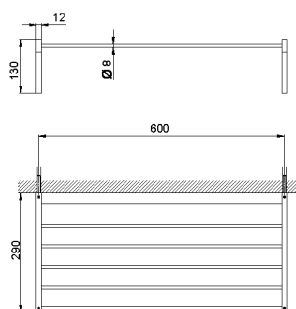

## Griglia porta salviette ACCESSORI BAGNO\_SQ090300

MODELLO **SQ090300**

Griglia porta salviette

FINITURE DISPONIBILI

-  **21** 21 Cromo
-  **2B** 2B Nichel Lucido
-  **2F** 2F Nichel Spazzolato
-  **2Q** 2Q Black Titanium
-  **40** 40 Nero Opaco
-  **4Q** 4Q Bianco Opaco