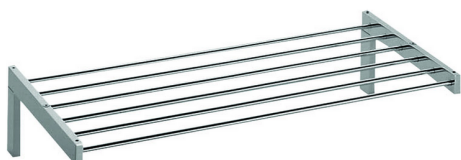

## Griglia porta salviette ACCESSORI BAGNO\_SQ090300

MODELLO **SQ090300**

Griglia porta salviette

FINITURE DISPONIBILI

-  **21** 21 Cromo
-  **2B** 2B Nichel Lucido
-  **2F** 2F Nichel Spazzolato
-  **2Q** 2Q Black Titanium
-  **40** 40 Nero Opaco
-  **4Q** 4Q Bianco Opaco