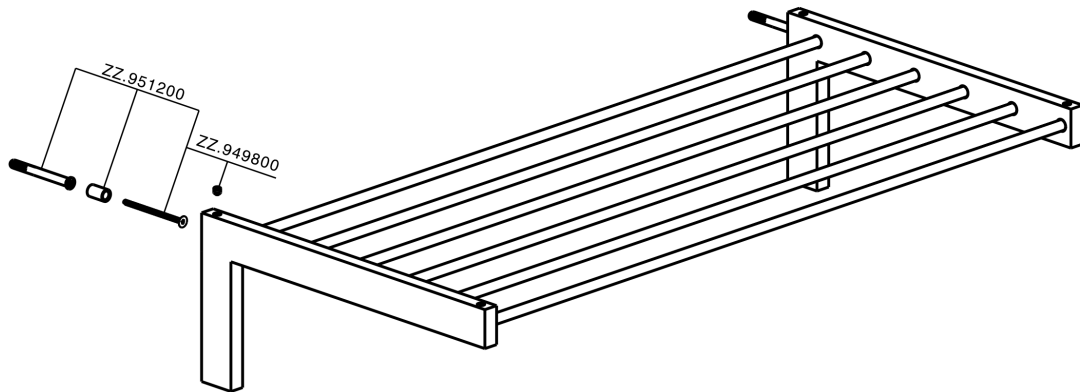

Griglia porta salviette ACCESSORI BAGNO_SQ090300

SQ090300

<https://www.huberitalia.com/griglia-porta-salviette-accessori-bagno-sq090300>

2024-12-22