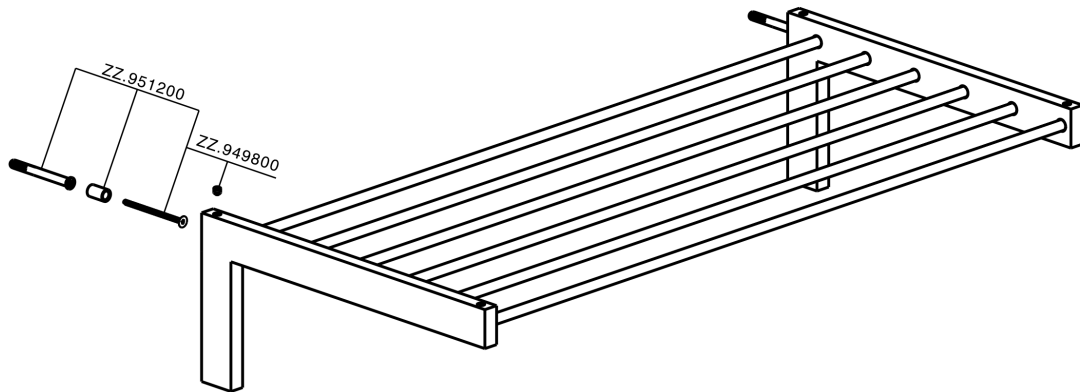

Griglia porta salviette ACCESSORI BAGNO_SQ090300

MODELLO **SQ090300**

Griglia porta salviette

FINITURE DISPONIBILI

-  **21** 21 Cromo
-  **2B** 2B Nichel Lucido
-  **2F** 2F Nichel Spazzolato
-  **2Q** 2Q Black Titanium
-  **40** 40 Nero Opaco
-  **4Q** 4Q Bianco Opaco

CARATTERISTICHE

Griglia porta salviette ACCESSORI BAGNO_SQ090300

SQ090300

<https://www.huberitalia.com/griglia-porta-salviette-accessori-bagno-sq090300>

2024-12-22