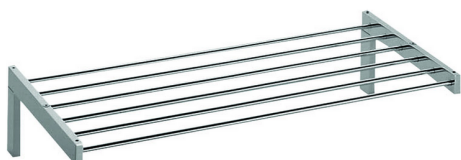

Griglia porta salviette ACCESSORI BAGNO_SQ090300

MODELLO **SQ090300**

Griglia porta salviette

FINITURE DISPONIBILI

-  **21** 21 Cromo
-  **2B** 2B Nichel Lucido
-  **2F** 2F Nichel Spazzolato
-  **2Q** 2Q Black Titanium
-  **40** 40 Nero Opaco
-  **4Q** 4Q Bianco Opaco

CARATTERISTICHE

Griglia porta salviette ACCESSORI BAGNO_SQ090300

SQ090300

<https://www.huberitalia.com/griglia-porta-salviette-accessori-bagno-sq090300>

2024-12-22