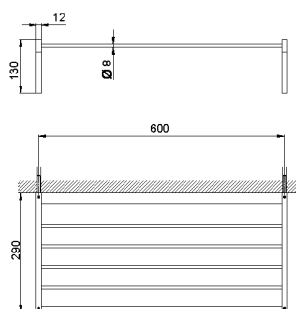

Griglia porta salviette ACCESSORI BAGNO_SQ090300

MODELLO **SQ090300**

Griglia porta salviette

FINITURE DISPONIBILI

-  **21** 21 Cromo
-  **2B** 2B Nichel Lucido
-  **2F** 2F Nichel Spazzolato
-  **2Q** 2Q Black Titanium
-  **40** 40 Nero Opaco
-  **4Q** 4Q Bianco Opaco

CARATTERISTICHE

Griglia porta salviette ACCESSORI BAGNO_SQ090300

SQ090300

<https://www.huberitalia.com/griglia-porta-salviette-accessori-bagno-sq090300>

2024-12-22