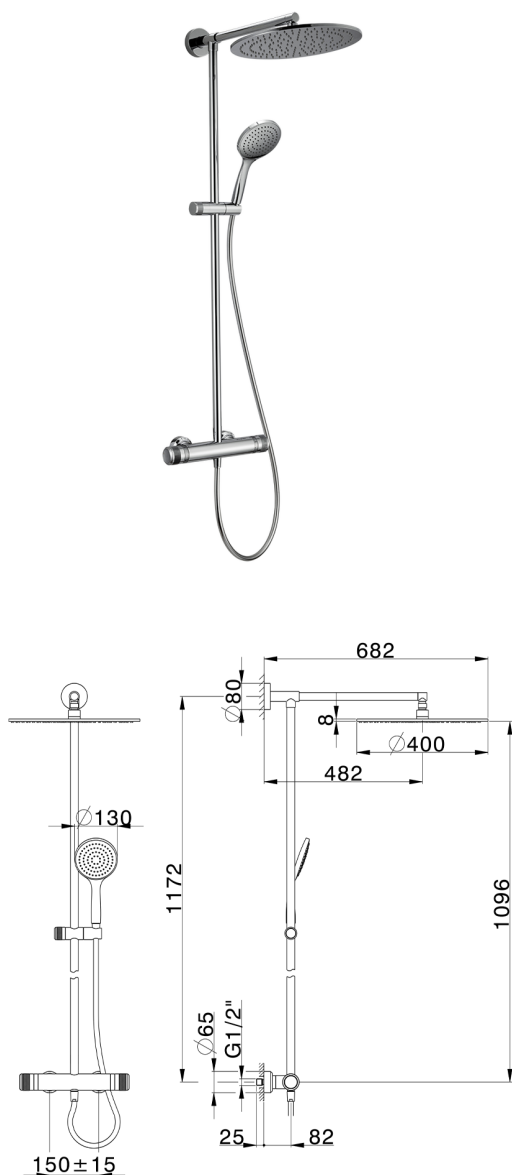

Colonna doccia termostatica 2 funzioni CHRONOS_CRC78010

MODELLO **CRC78010**

Colonna doccia termostatica 2 funzioni, devia stop 2 uscite, colonna fissa, supporto doccetta scorrevole, doccetta monogetto Emotion D.130 mm in ABS, soffione tondo D.400 mm sp.8 mm in Ottone, flessibile liscio SUPREME 150 cm

FINITURE DISPONIBILI

-  **21** 21 Cromo
-  **2F** 2F Nichel Spazzolato
-  **2Q** 2Q Black Titanium

CARATTERISTICHE

Ricambio Cartuccia **22.04A.AR - ZZ97279004**

Cartuccia Termostatica Argo 2 (filtro lungo)

DeviaStop

La tecnologia Devia Stop di Huber consente con un semplice movimento rotativo di gestire la portata dell'acqua e di scegliere la modalità d'erogazione (soffione, doccetta a mano).

SafeTouch

Il sistema SafeTouch Huber mantiene il corpo del miscelatore freddo al tatto durante il funzionamento.

Termostatico

Il Termostatico Huber è il tuo personale gestore dell'acqua che ti aiuta a gestire e controllare acqua ed energia senza sprechi.

Colonna doccia termostatica 2 funzioni CHRONOS_CRC78010

CRC78010