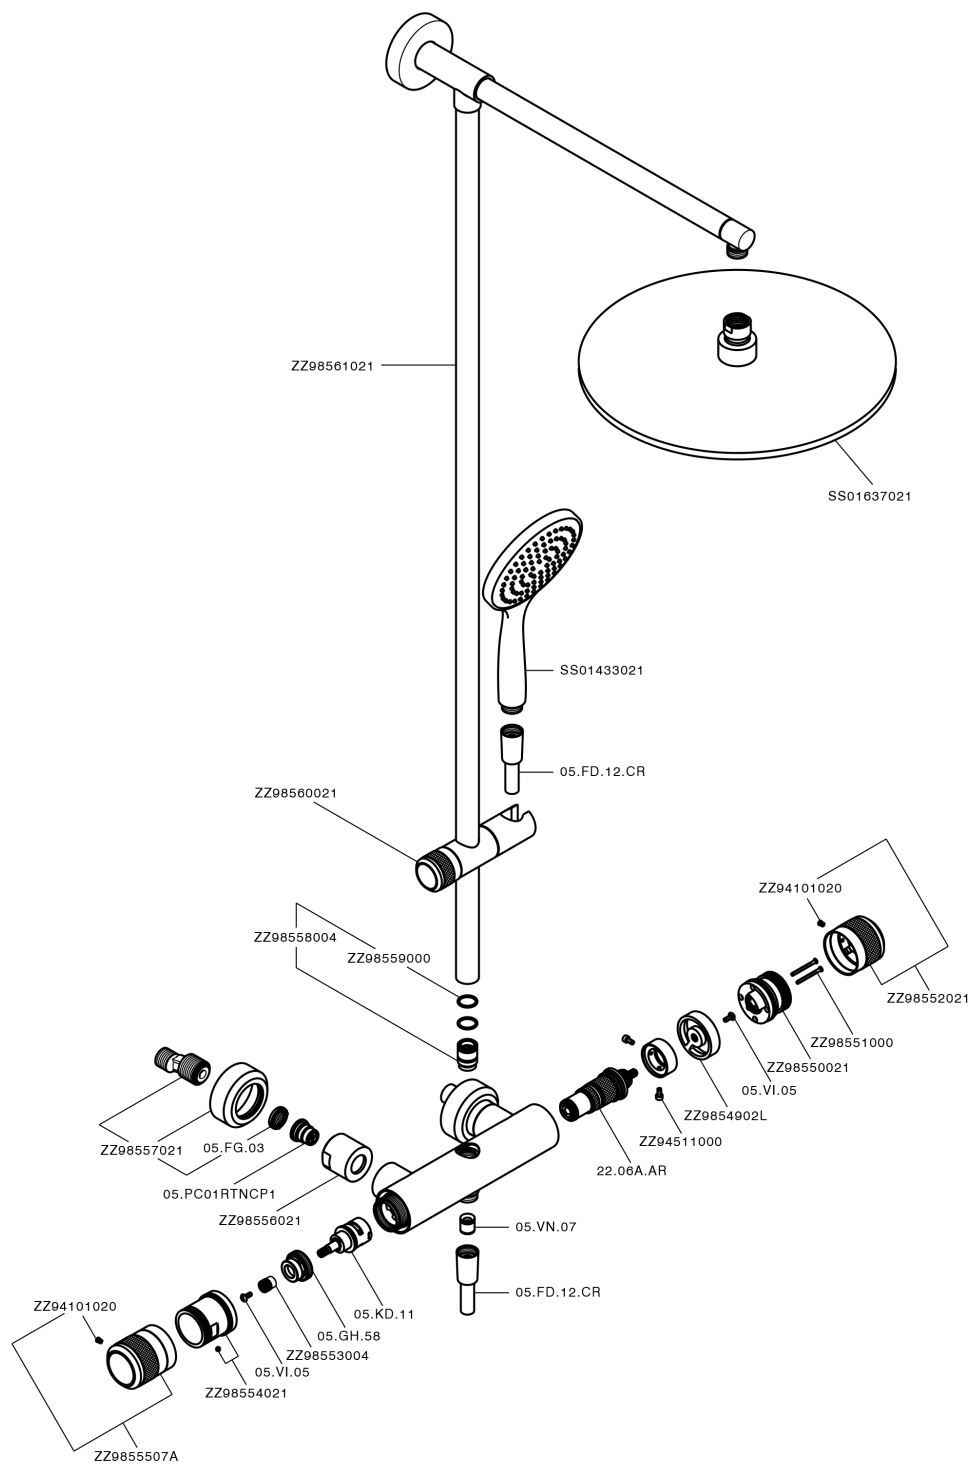

Colonna doccia termostatica 2 funzioni CHRONOS_CRC78010

MODELLO **CRC78010**

Colonna doccia termostatica 2 funzioni, devia stop 2 uscite, colonna fissa, supporto doccetta scorrevole, doccetta monogetto Emotion D.130 mm in ABS, soffione tondo D.400 mm sp.8 mm in Ottone, flessibile liscio SUPREME 150 cm

FINITURE DISPONIBILI

-  **21** 21 Cromo
-  **2F** 2F Nichel Spazzolato
-  **2Q** 2Q Black Titanium

CARATTERISTICHE

Ricambio Cartuccia **22.04A.AR - ZZ97279004**

Cartuccia Termostatica Argo 2 (filtro lungo)

DeviaStop

La tecnologia Devia Stop di Huber consente con un semplice movimento rotativo di gestire la portata dell'acqua e di scegliere la modalità d'erogazione (soffione, doccetta a mano).

SafeTouch

Il sistema SafeTouch Huber mantiene il corpo del miscelatore freddo al tatto durante il funzionamento.

Termostatico

Il Termostatico Huber è il tuo personale gestore dell'acqua che ti aiuta a gestire e controllare acqua ed energia senza sprechi.

Colonna doccia termostatica 2 funzioni CHRONOS_CRC78010

CRC78010