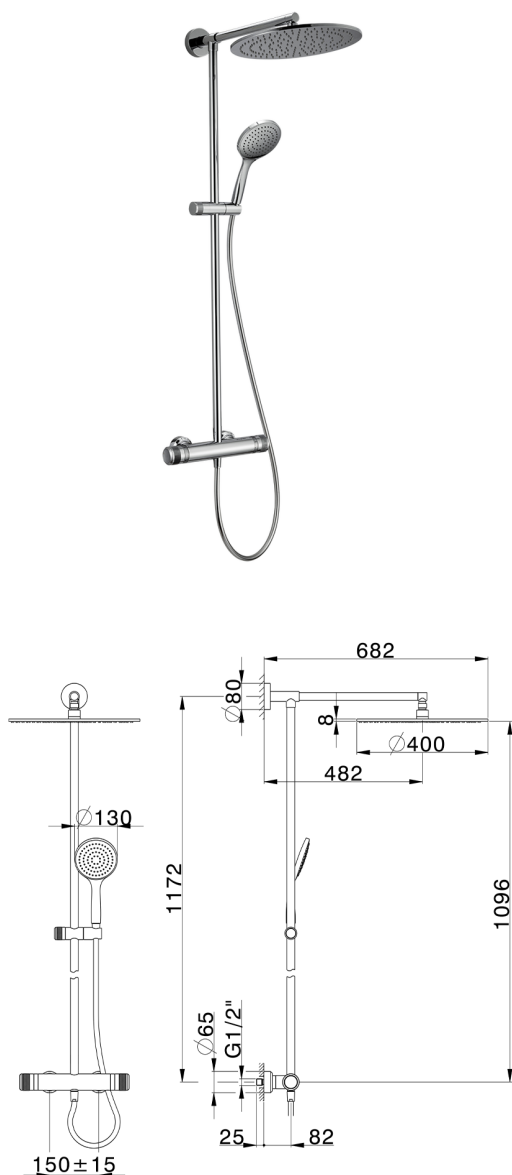

## Colonna doccia termostatica 2 funzioni CHRONOS\_CRC78010

MODELLO **CRC78010**

Colonna doccia termostatica 2 funzioni, devia stop 2 uscite, colonna fissa, supporto doccetta scorrevole, doccetta monogetto Emotion D.130 mm in ABS, soffione tondo D.400 mm sp.8 mm in Ottone, flessibile liscio SUPREME 150 cm

FINITURE DISPONIBILI

-  **21** 21 Cromo
-  **2F** 2F Nichel Spazzolato
-  **2Q** 2Q Black Titanium

CARATTERISTICHE

Ricambio Cartuccia **22.04A.AR - ZZ97279004**

**Cartuccia Termostatica Argo 2 (filtro lungo)**

### DeviaStop

La tecnologia Devia Stop di Huber consente con un semplice movimento rotativo di gestire la portata dell'acqua e di scegliere la modalità d'erogazione (soffione, doccetta a mano).

## Colonna doccia termostatica 2 funzioni CHRONOS\_CRC78010

CRC78010

<https://huberitalia.com/colonna-doccia-termostatica-2-funzioni-chronos-crc78010>

2024-11-21