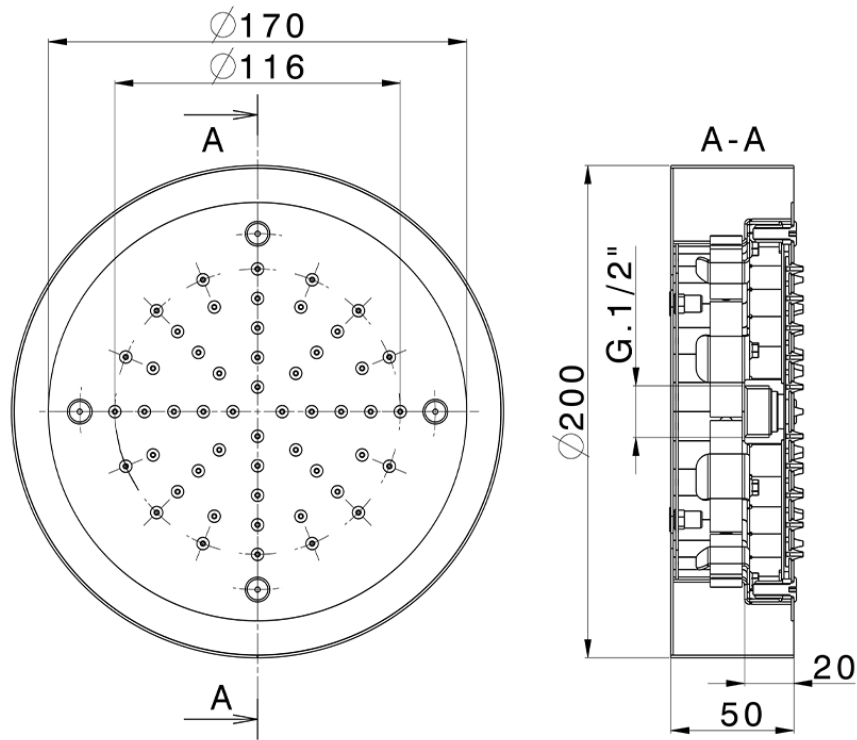

Soffione a soffitto con cromoterapia Ø 200 mm ZEN_ZS1C0230

ZS1C0230

<https://huberitalia.com/soffione-a-soffitto-con-cromoterapia-o-200-mm-zen-zs1c0230>

2024-11-23